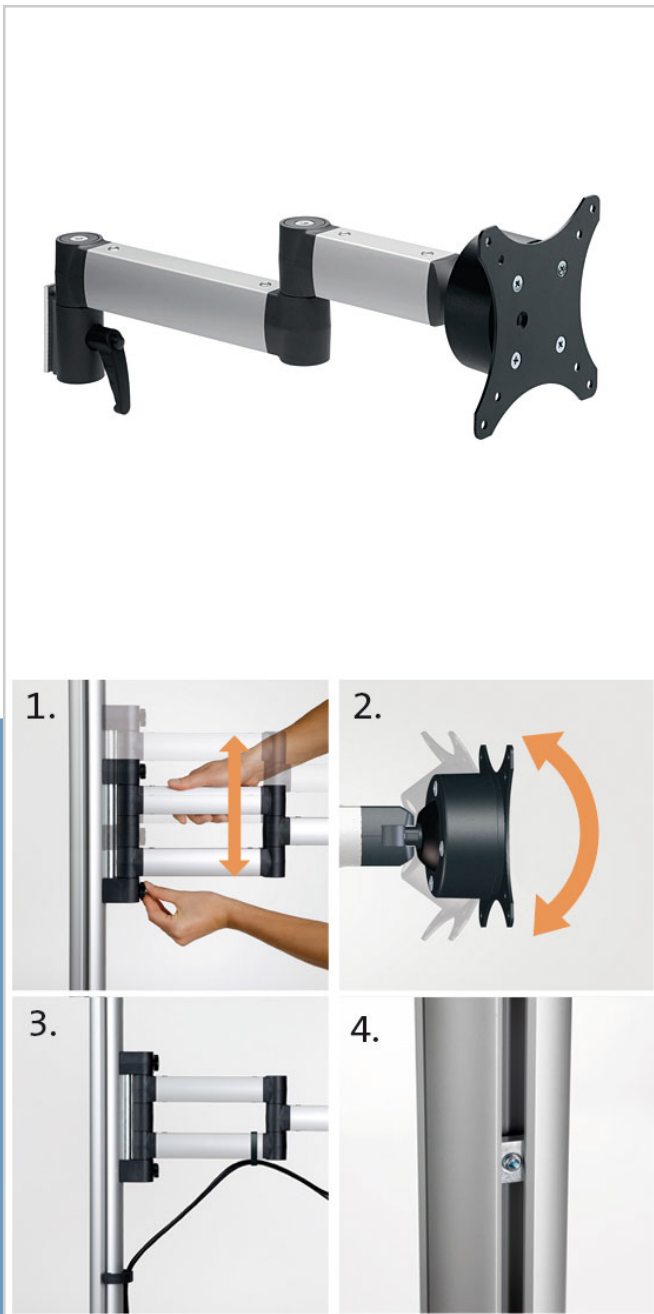

## DSS-Faltarm

Das Duo Support System ist eine Novus Neuentwicklung. Es schafft Freiraum auf dem Schreibtisch und bietet vielfältige Einstellungen bei hoher Qualität. Der 2-teilige Gelenkarm trägt mühelos Monitore bis zu einem Gewicht von ca. 5 kg. Das flexible Kugelkopf Gelenk mit Standard-Monitorbefestigung 75/100 ermöglicht eine präzise Einstellung des Neigungswinkels. Säulenbindung: Schnellverschluss für einfache stufenlose Höhenverstellung. Lieferung inkl. Fallsicherung und 2 Kabelspannen.

Art.-Nr.: 964+1019  
Farbe: silber-anthrazit

Befestigung: Schnellverschluss  
Reichweite: bis 398 mm  
Tragkraft: bis 5 kg  
Monitoranbindung: Standard 75/100  
inkl. Schrauben  
Zubehör: Quick Release  
Monitorhalter

1. Optimale Monitorbetrachtung aus jedem Blickwinkel durch mehrteiligen Gelenkarm
2. Hohe Beweglichkeit auf engstem Raum durch Kugelgelenk
3. Sichere und geordnete Kabelführung durch Kabelspannen
4. Fallsicherung als Vorsichtsmaßnahme gegen das Abrutschen