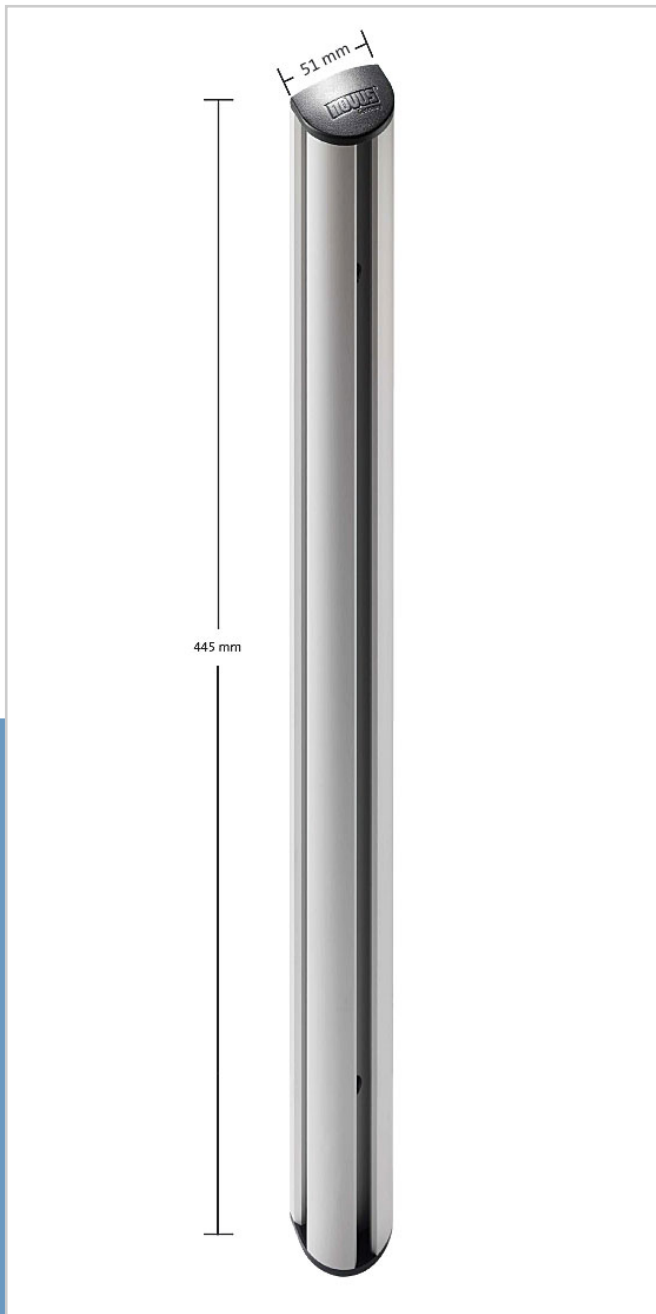

TSS 445 Wandbefestigung

Das Novus Tetra Support System ist eine grundlegende Neuentwicklung. Die Variabilität ist unerreicht, die Qualität auf höchstem Niveau. Das 445 mm lange Aluminiumprofil dient als Wandschiene. Auf der Schiene können dann die unterschiedlichsten Tragelemente befestigt werden.

Art.-Nr.: 961+0509
Farbe: silber

Befestigung: Wird mit den mitgelieferten Schrauben und Dübeln an der Wand befestigt.
Säulenlänge: 445 mm

Lieferung inkl. 2 Kabelspangen

5 Jahre Garantie