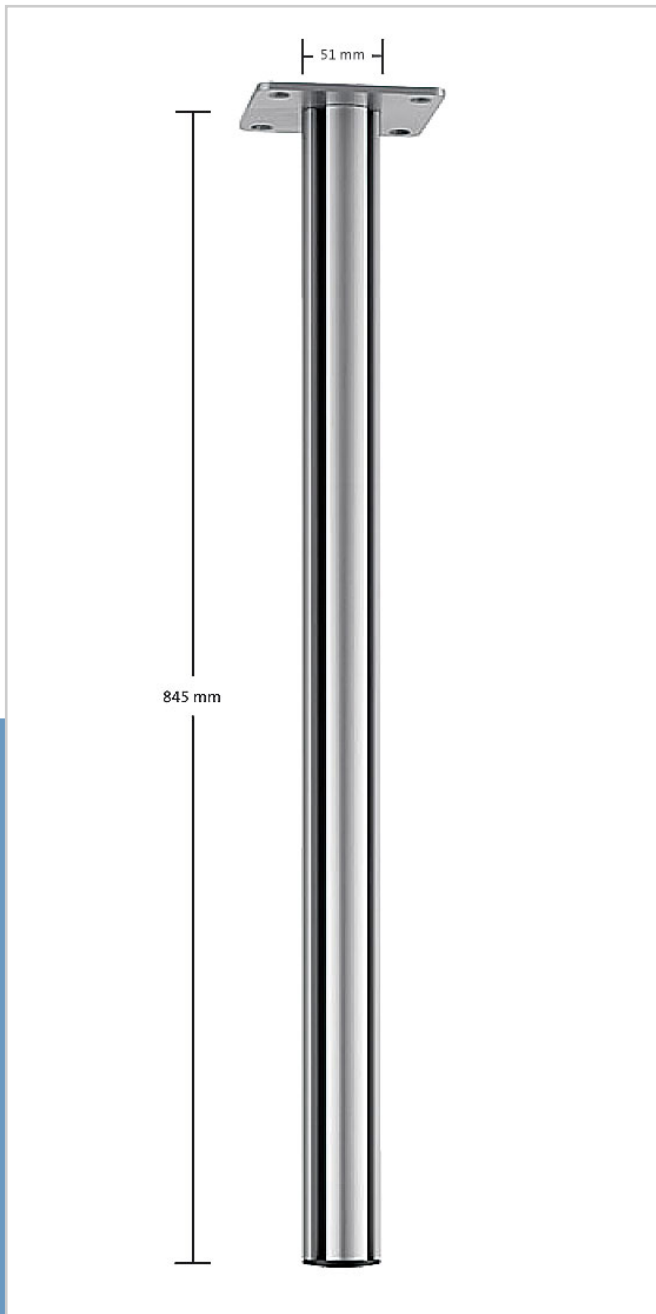

TSS 845 Deckenbefestigung

Das Novus Tetra Support System ist eine grundlegende Neuentwicklung. Die Variabilität dieses Systems ist sehr vielfältig und die Qualität ist auf höchstem Niveau. Das 845mm lange Aluminiumprofil dient als Deckensäule und kann abhängig von der Decken- bzw. Fußbodenbeschaffenheit an der Decke oder auf dem Fußboden befestigt werden. In den vier Nuten der Säule lassen sich unterschiedlichen Tragelemente anbringen.

Art.-Nr.: 961+0819
Farbe: silber

Befestigung: Deckenbefestigung
Säulenlänge: 845 mm

Lieferung inkl. 2 Kabelspangen

5 Jahre Garantie