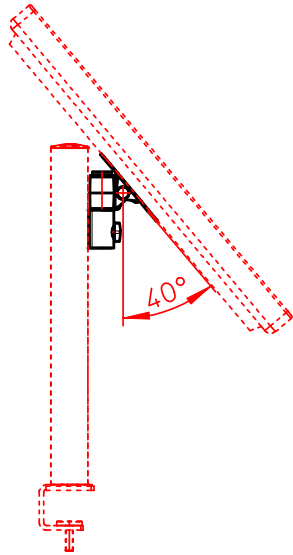

Datenblatt:  
963+1019+000  
DSS-Tragschlitten

max. 7,5kg

STANDARD

Technische und Design Änderungen vorbehalten!  
Technical and design modifications reserved! 06.05.10