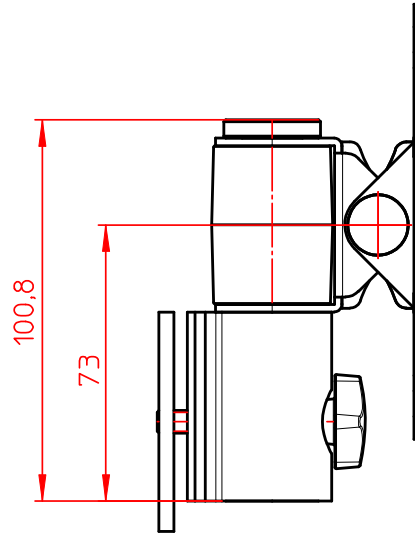

Datenblatt:  
963+1019+000  
DSS-Tragschlitten

max. 7,5kg

STANDARD

Technische und Design Änderungen vorbehalten!  
Technical and design modifications reserved! 06.05.10