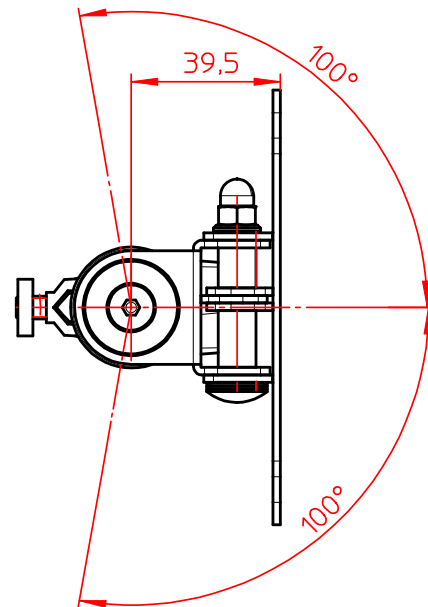

Datenblatt:  
963+1019+000  
DSS-Tragschlitten

max. 7,5kg

STANDARD

Technische und Design Änderungen vorbehalten!  
Technical and design modifications reserved! 06.05.10