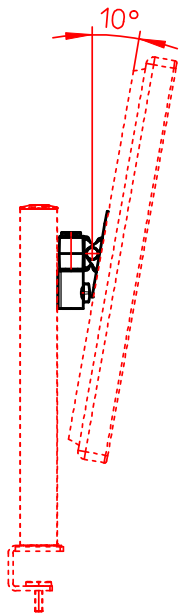

Datenblatt:  
963+1019+000  
DSS-Tragschlitten

max. 7,5kg

STANDARD

Technische und Design Änderungen vorbehalten!  
Technical and design modifications reserved! 06.05.10