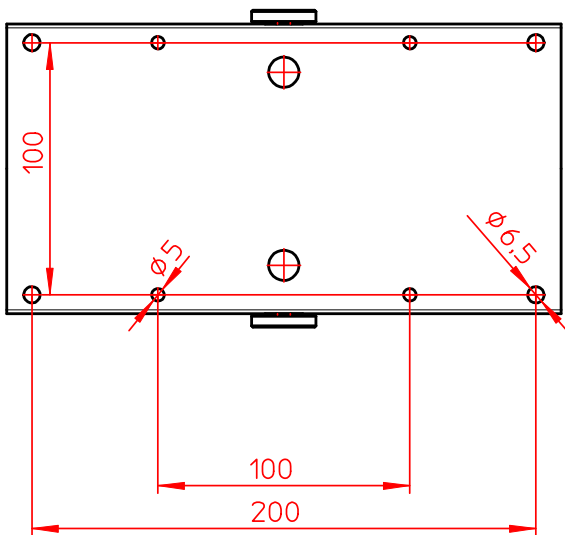

Datenblatt:

963+0029+001

Tragschlitten 32 TSS

20kg

STANDARD

Technische und Design Änderungen vorbehalten!
 Technical and design modifications reserved! 31.10.08