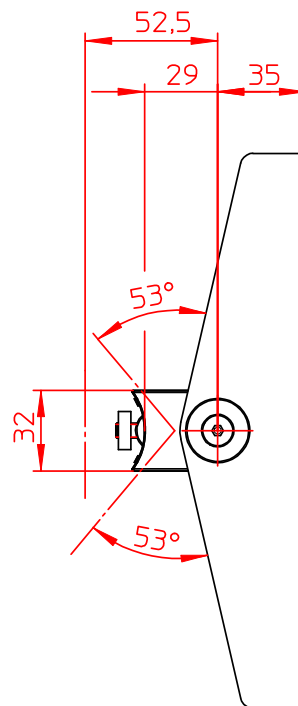

Datenblatt:

963+0029+001

Tragschlitten 32 TSS

20kg

STANDARD

Technische und Design Änderungen vorbehalten!
 Technical and design modifications reserved! 31.10.08