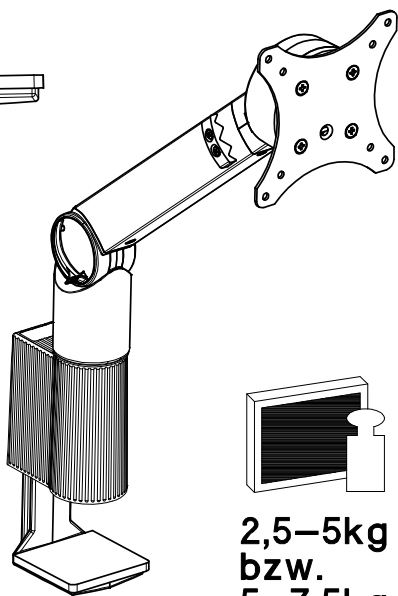

Datenblatt:

922+317*+000

JM 1G 2,5-5kg 90° VESA75/100

922+117*+000

JM 1G 5-7,5kg 90° VESA75/100

Maße bei senkrecht stehendem Monitor !

2,5–5kg
bzw.
5–7,5kg

Ansicht in
Pfeilrichtung
X