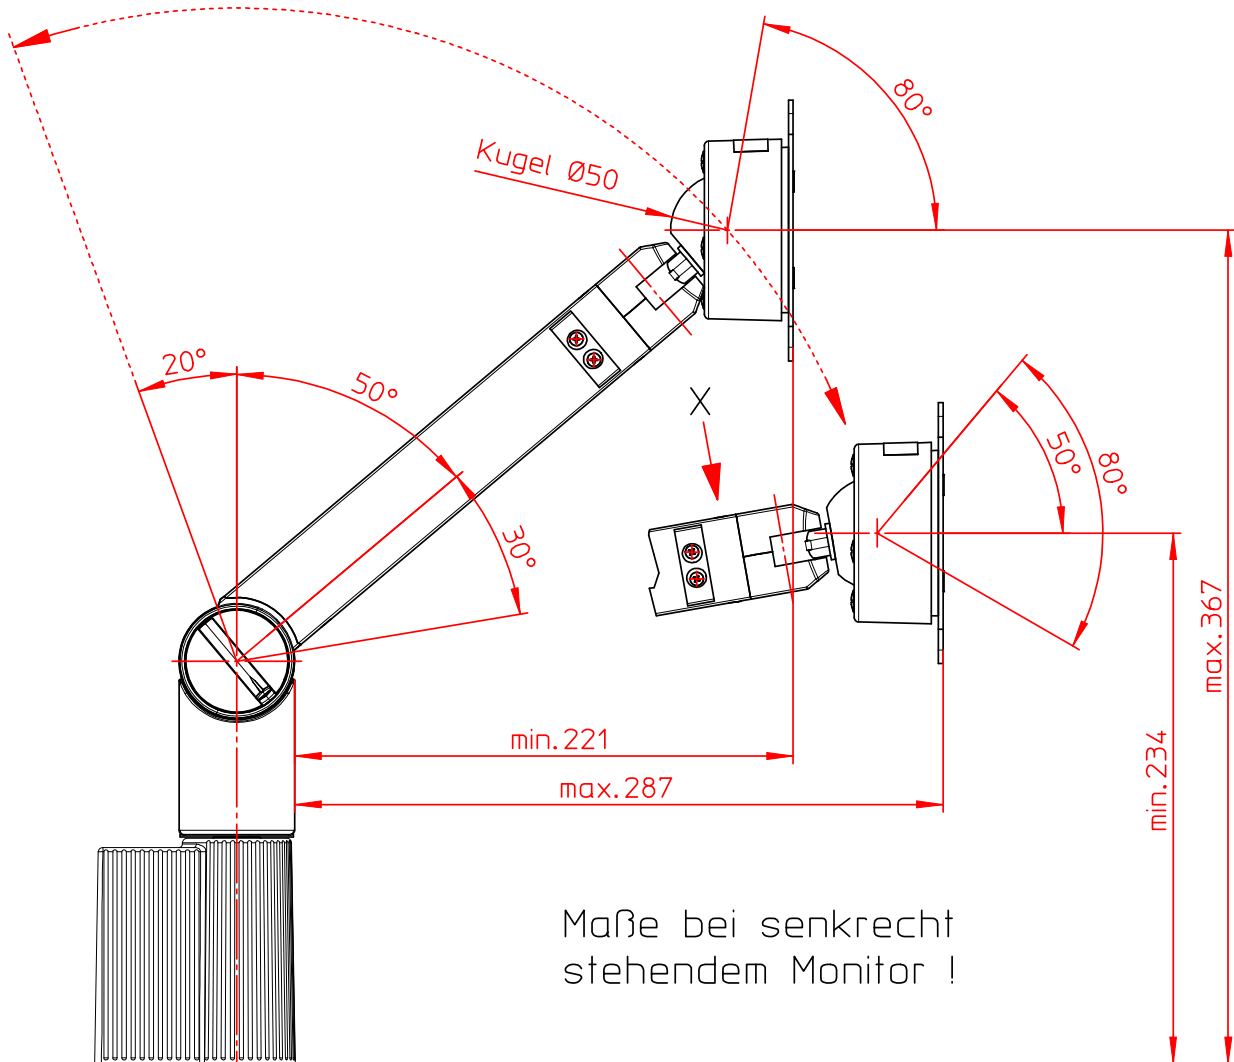

Datenblatt:

922+317*+000

JM 1G 2,5-5kg 90° VESA75/100

922+117*+000

JM 1G 5-7,5kg 90° VESA75/100

Maße bei senkrecht stehendem Monitor !

2,5–5kg
bzw.
5–7,5kg

Ansicht in
Pfeilrichtung
X