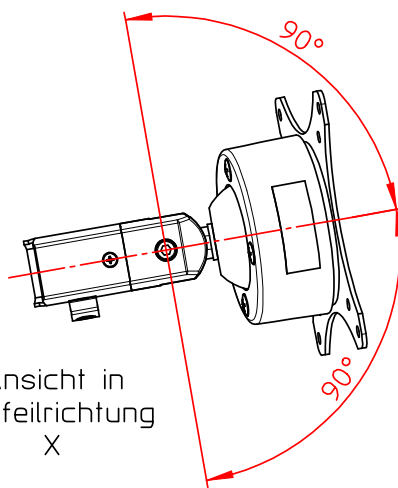

Datenblatt:

922+317*+000

JM 1G 2,5-5kg 90° VESA75/100

922+117*+000

JM 1G 5-7,5kg 90° VESA75/100

Maße bei senkrecht stehendem Monitor !

2,5–5kg
bzw.
5–7,5kg

Ansicht in
Pfeilrichtung
X