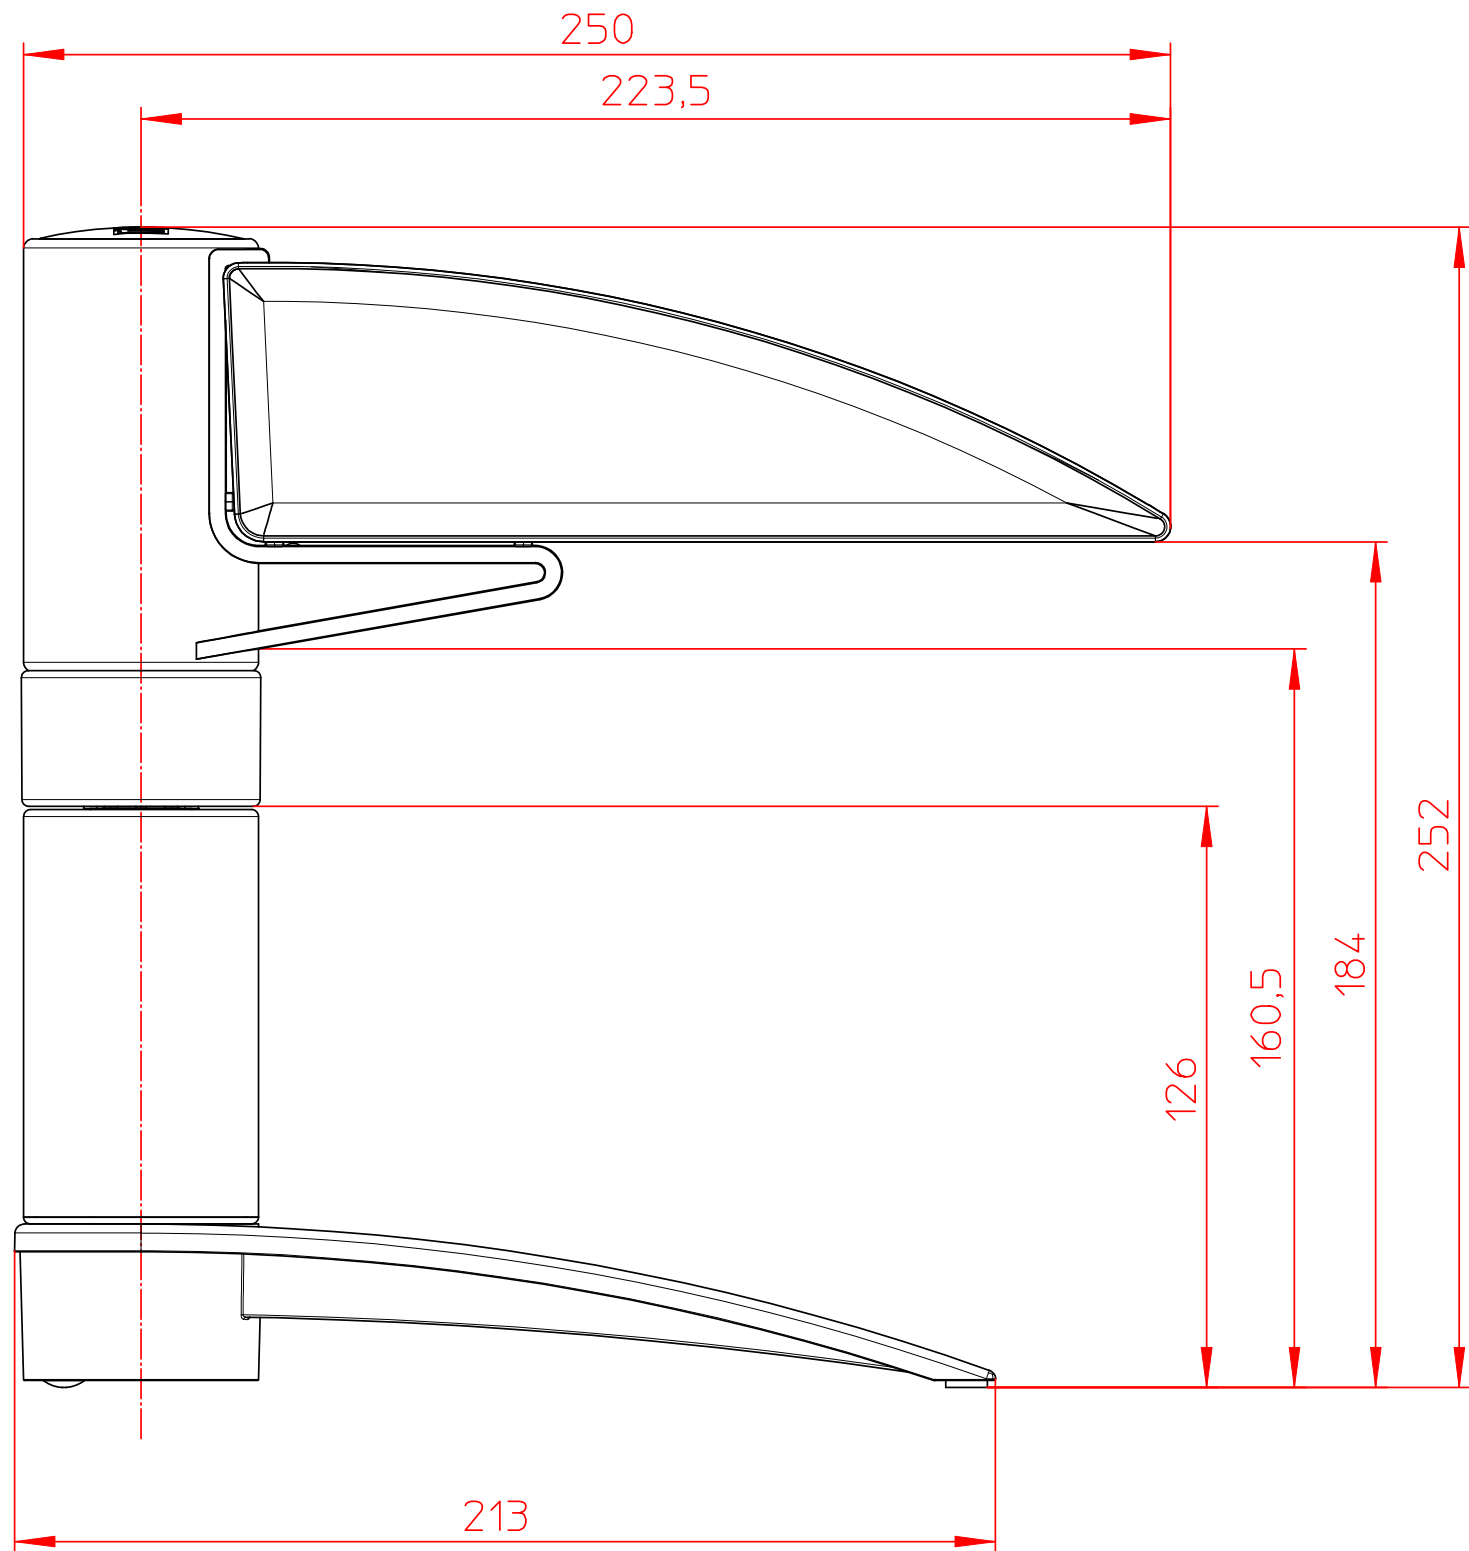

Datenblatt:

750+\*\*5\*+000

BoardMaster 100 / 120 m. Standfuss

max. 10kg