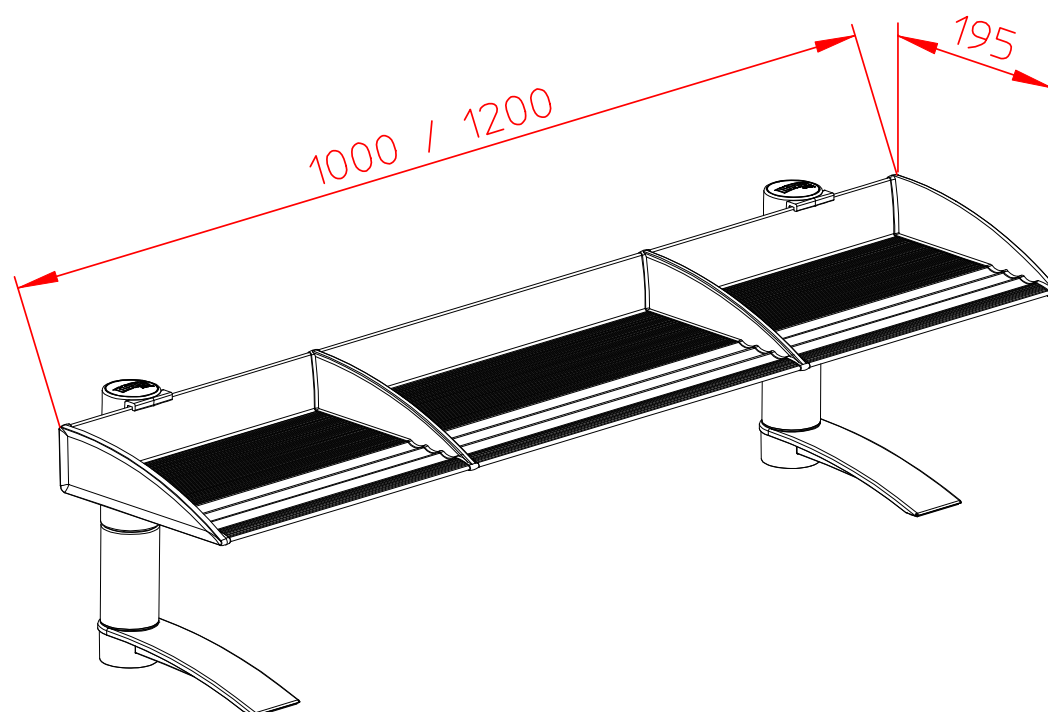

Datenblatt:

750+\*\*5\*+000

BoardMaster 100 / 120 m. Standfuss

max. 10kg