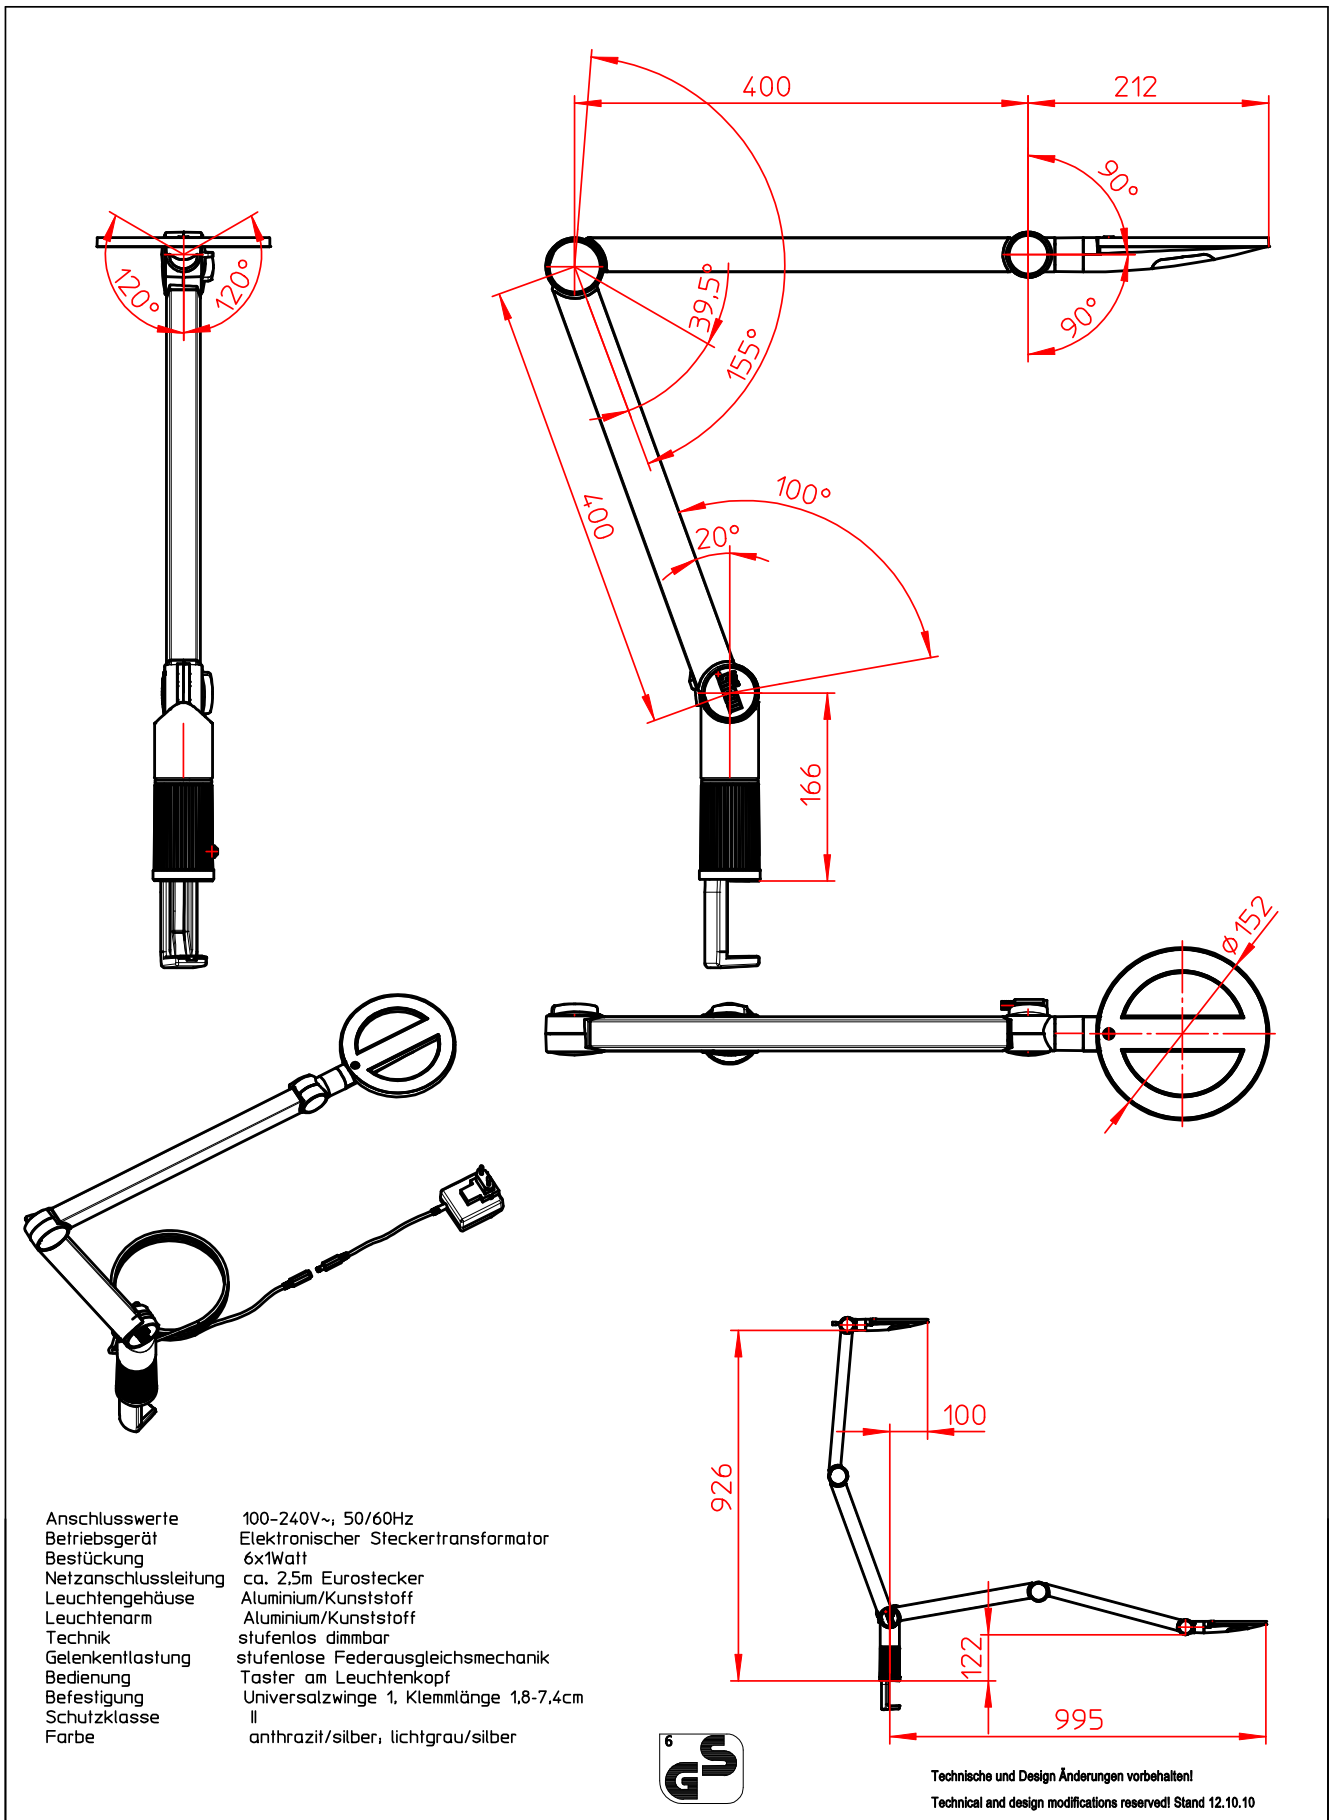

Datenblatt:

737+000*+000

OfficeLight Corona II

Anschlusswerte	100-240V~, 50/60Hz
Betriebsgerät	Elektronischer Steckertransformator
Bestückung	6x1Watt
Netzanschlussleitung	ca. 2,5m Eurostecker
Leuchengehäuse	Aluminium/Kunststoff
Leuchtenarm	Aluminium/Kunststoff
Technik	stufenlos dimmbar
Gelenkentlastung	stufenlose Federausgleichsmechanik
Bedienung	Taster am Leuchtenkopf
Befestigung	Universalschwinge 1, Klemmlänge 1,8-7,4cm
Schutzklasse	II
Farbe	anthrazit/silber, lichtgrau/silber