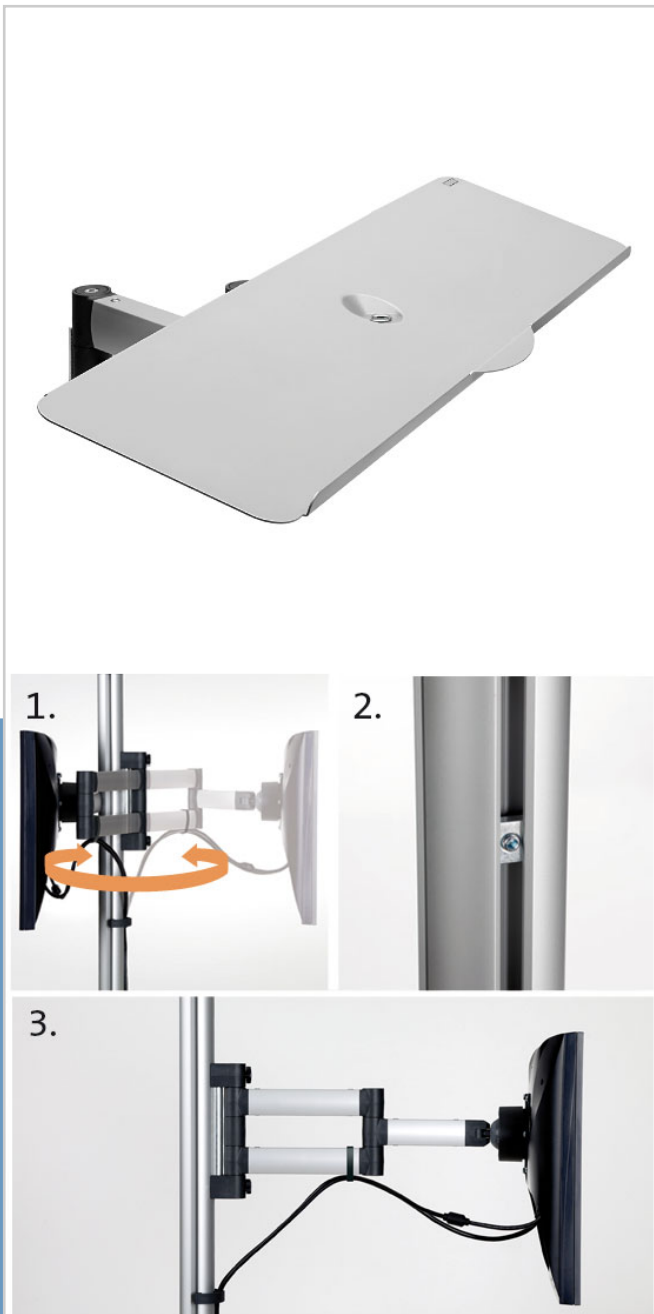

DSS Tastaturhalter

Haben Sie keinen Platz für eine Tastatur?

Auf dem TSS/DSS Tastaturhalter können Sie die Computertastatur und die Maus einfach abstellen und bei Bedarf zur Seite schwenken. Zusammen mit einem Monitortragarm und einer TSS Wandschiene ist eine platzsparende Wandmontage möglich. Sie können dann die Tastatur im Stehen bedienen und jederzeit flexibel an Ihre Arbeitssituation anpassen. Belastbar bis 5 kg und mit einer Auflageplatte von 64 x 17,2 cm Größe für alle Tastaturgrößen geeignet. Der DSS Tastaturhalter kann an die DSS und TSS Säulen befestigt werden. Lieferung inkl. Fallsicherung und 2 Kabelspangen.

Art.-Nr.: 964+1019+005
Farbe: silber-anthrazit

Befestigung: Schnellverschluss
Reichweite: bis 472 mm
Maße der Tragplatte: 640 x 172 mm
Tragkraft: bis 5 kg

1. Optimale Monitorbetrachtung aus jedem Blickwinkel durch mehrteiligen Gelenkarm
2. Fallsicherung als Vorsichtsmaßnahme gegen das Abrutschen
3. Sichere und geordnete Kabelführung durch Kabelspangen