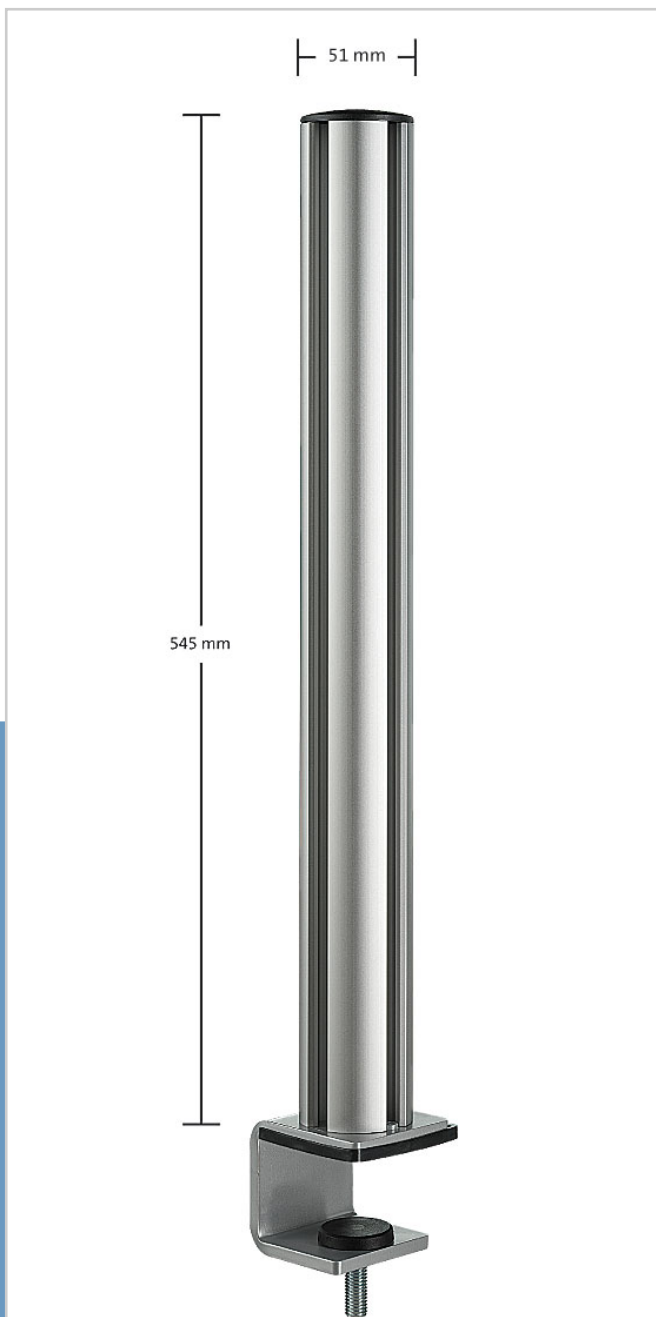

TSS 545 Systemzwinge 1

Das Novus Tetra Support System ist eine grundlegende Neuentwicklung. Die Variabilität dieses Systems ist sehr vielfältig und die Qualität ist auf höchstem Niveau. Das 545 mm lange Aluminiumprofil dient als Standsäule und kann mit der Systemzwinge 1 an jedem Schreibtisch mit einer Tischplattenstärke von 14-40 mm verwendet werden. In den vier Nuten der Säule lassen sich die unterschiedlichsten Tragelemente anbringen. Lieferung inkl. 2 Kabelspangen.

Art.-Nr.: 961+0639
Farbe: silber

Befestigung: Systemzwinge 1
Säulenlänge: 545 mm
Klemmlänge: 14-40 mm

Lieferung inkl. 2 Kabelspangen

5 Jahre Garantie