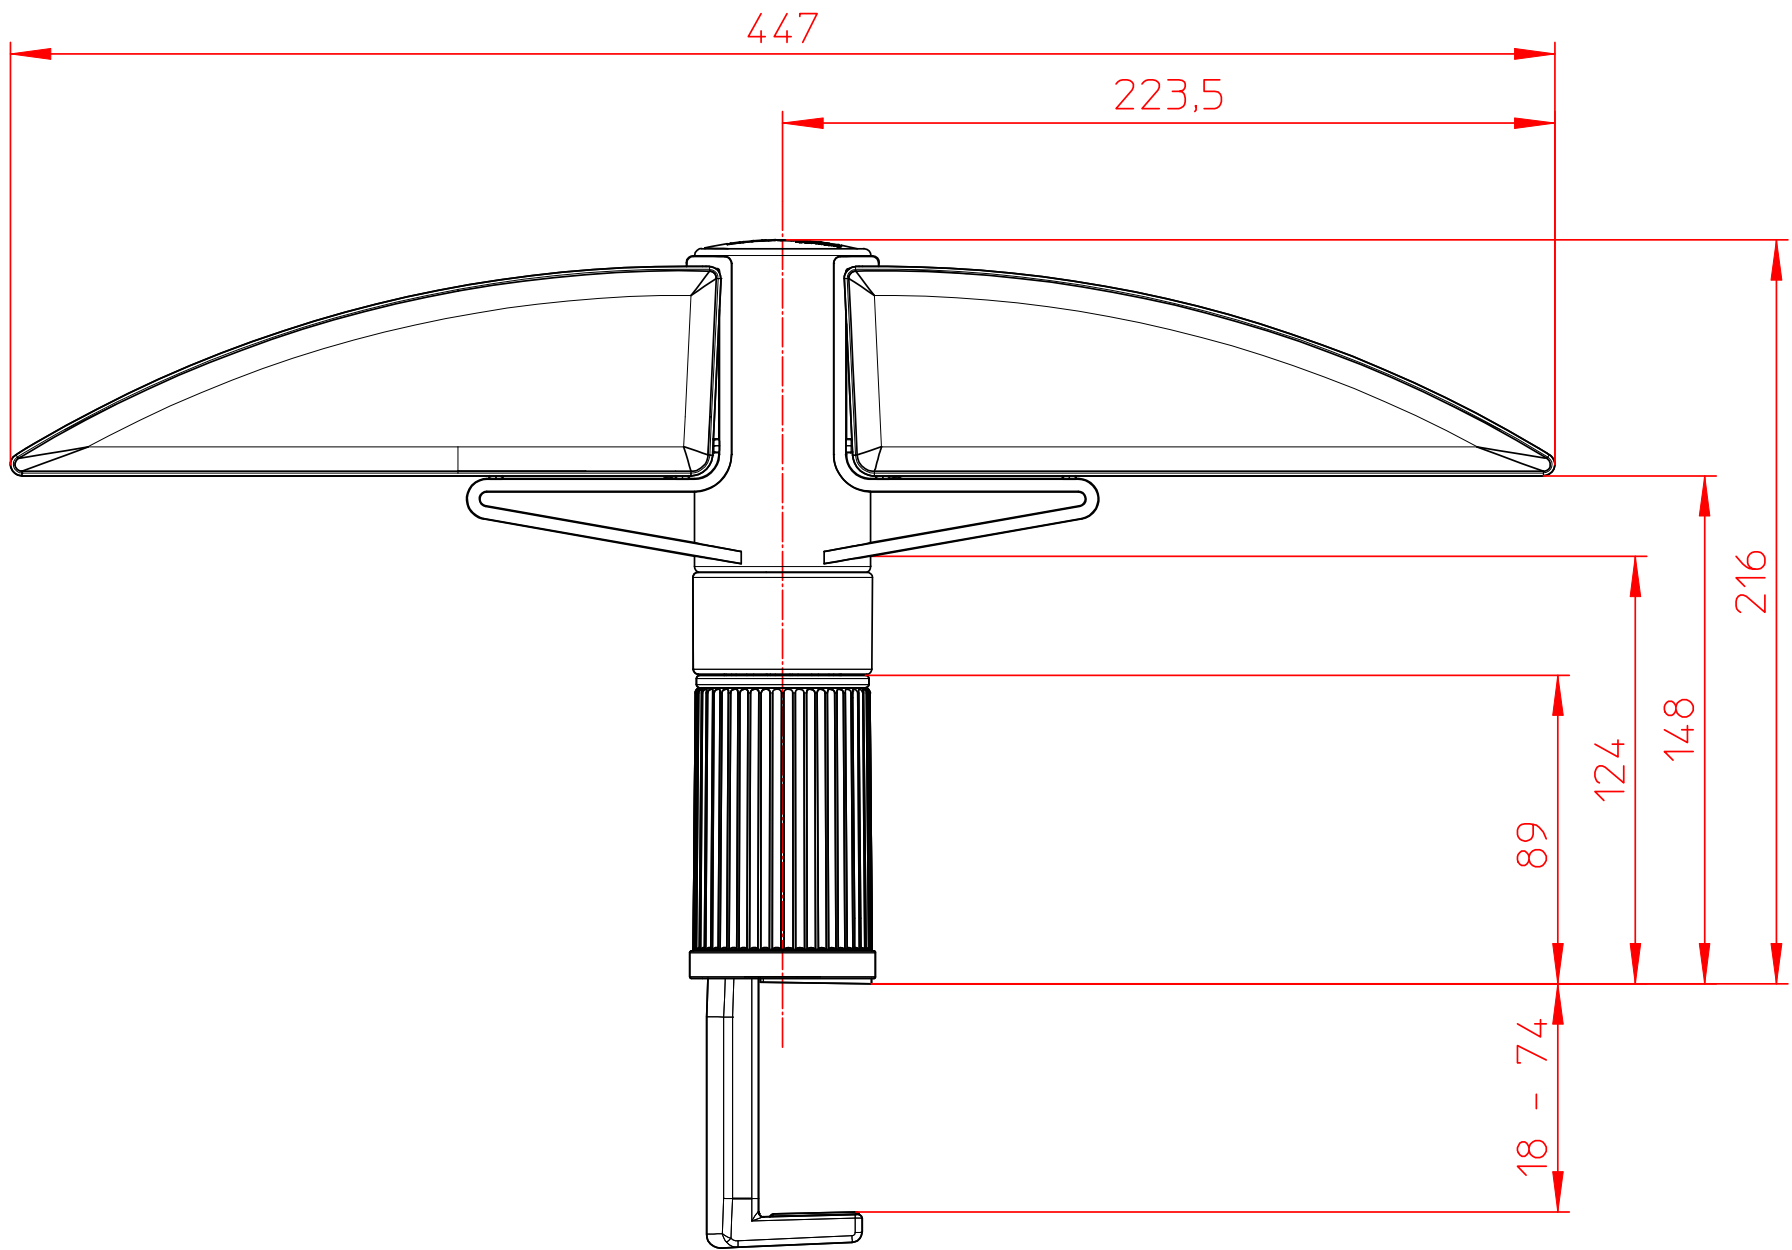

Datenblatt:

751+**0*+000

Duo-BoardMaster 100 / 120 m. UNI 1

novus[®]

max. 10kg