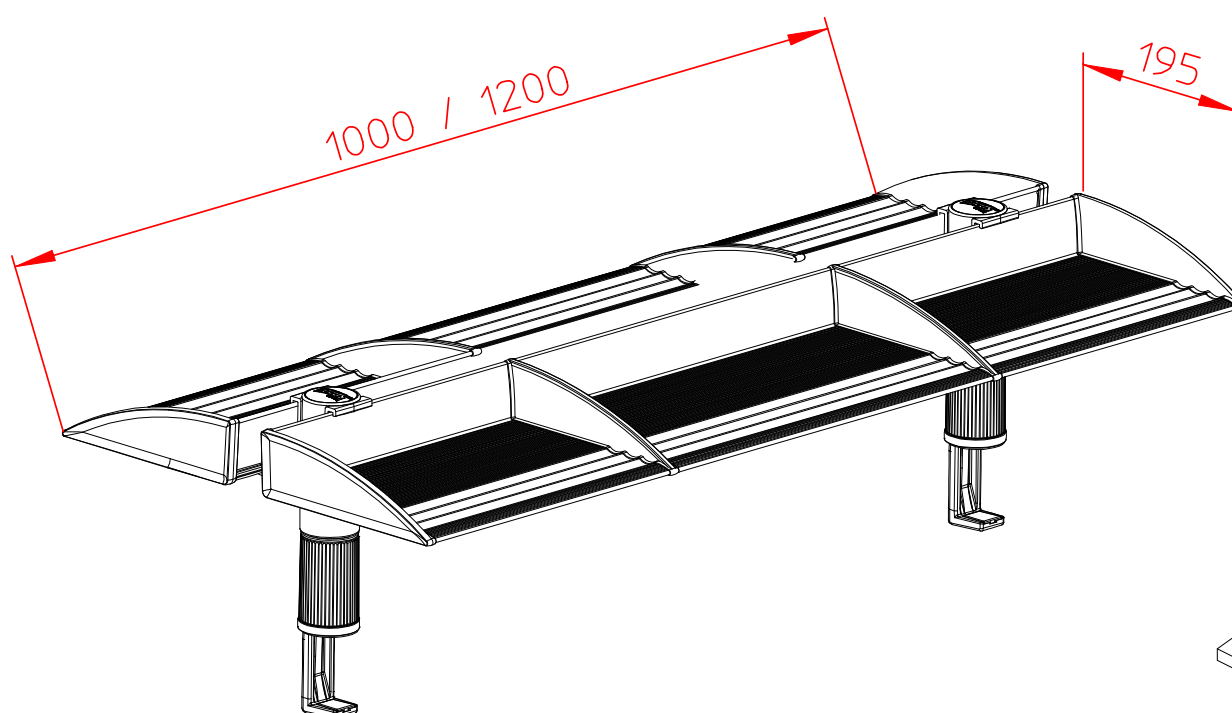

Datenblatt:

751+**0*+000

Duo-BoardMaster 100 / 120 m. UNI 1

novus[®]

max. 10kg