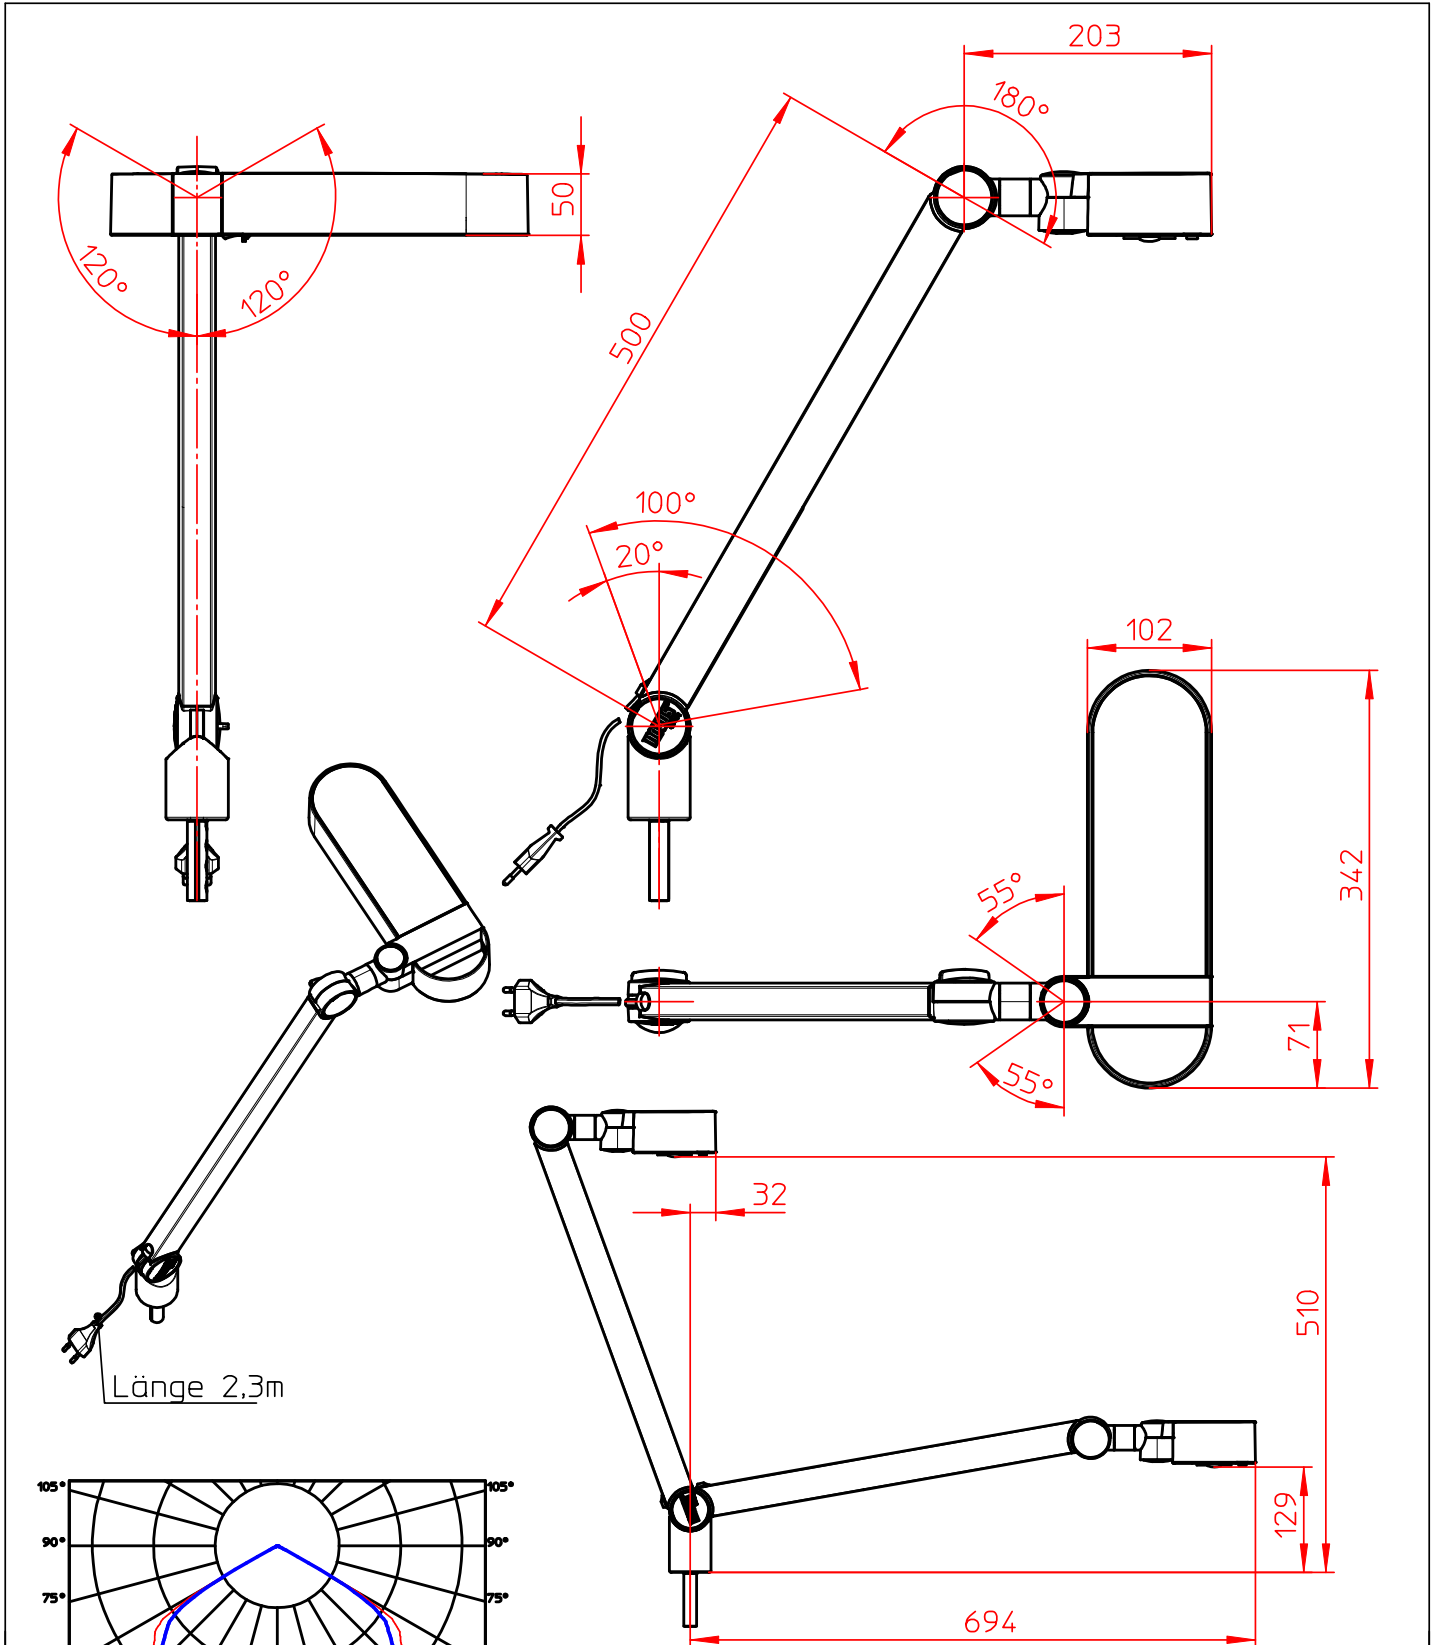

Datenblatt:

734+001\*+000

OfficeLight Pro I 18Watt

**novus**<sup>®</sup>

Länge 2,3m

Anschlusswerte	230-240V, 50Hz
Bestückung	1x TC-L 18W
Betriebsgerät	EVG
Netzanschlussleitung	ca. 2,3m Euroflachstecker
Leuchtgehäuse	Kunststoff
Leuchtenarm	Aluminium/Kunststoff
Technik	schaltbar/ stufenlose Federausgleichsmechanik
Bedienung	Schalter am Leuchtenkopf
Entblending	verspiegeltes Parabolraster
Schutzklasse	II

Technische Änderungen vorbehalten! Stand 27.04.09