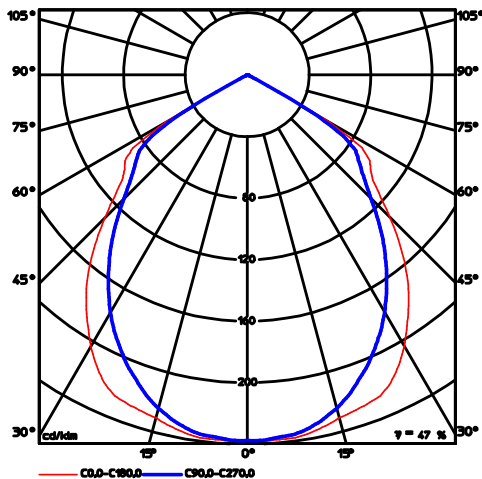

Datenblatt:

734+001\*+000

OfficeLight Pro I 18Watt

**novus**<sup>®</sup>

Länge 2,3m

Anschlusswerte	230-240V, 50Hz
Bestückung	1x TC-L 18W
Betriebsgerät	EVG
Netzanschlussleitung	ca. 2,3m Euroflachstecker
Leuchtgehäuse	Kunststoff
Leuchtenarm	Aluminium/Kunststoff
Technik	schaltbar/ stufenlose Federausgleichsmechanik
Bedienung	Schalter am Leuchtenkopf
Entblending	verspiegeltes Parabolraster
Schutzklasse	II