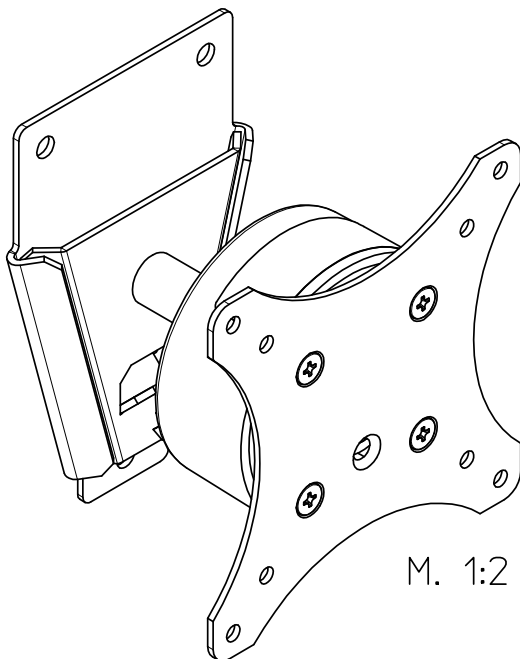

Datenblatt:

920+017*+000

JM JetMaster Wandhalter VESA-COMBI

* Schwenkbereich umlaufend 50°

Technische und Design Änderungen vorbehalten!
Technical and design modifications reserved! 22.02.10