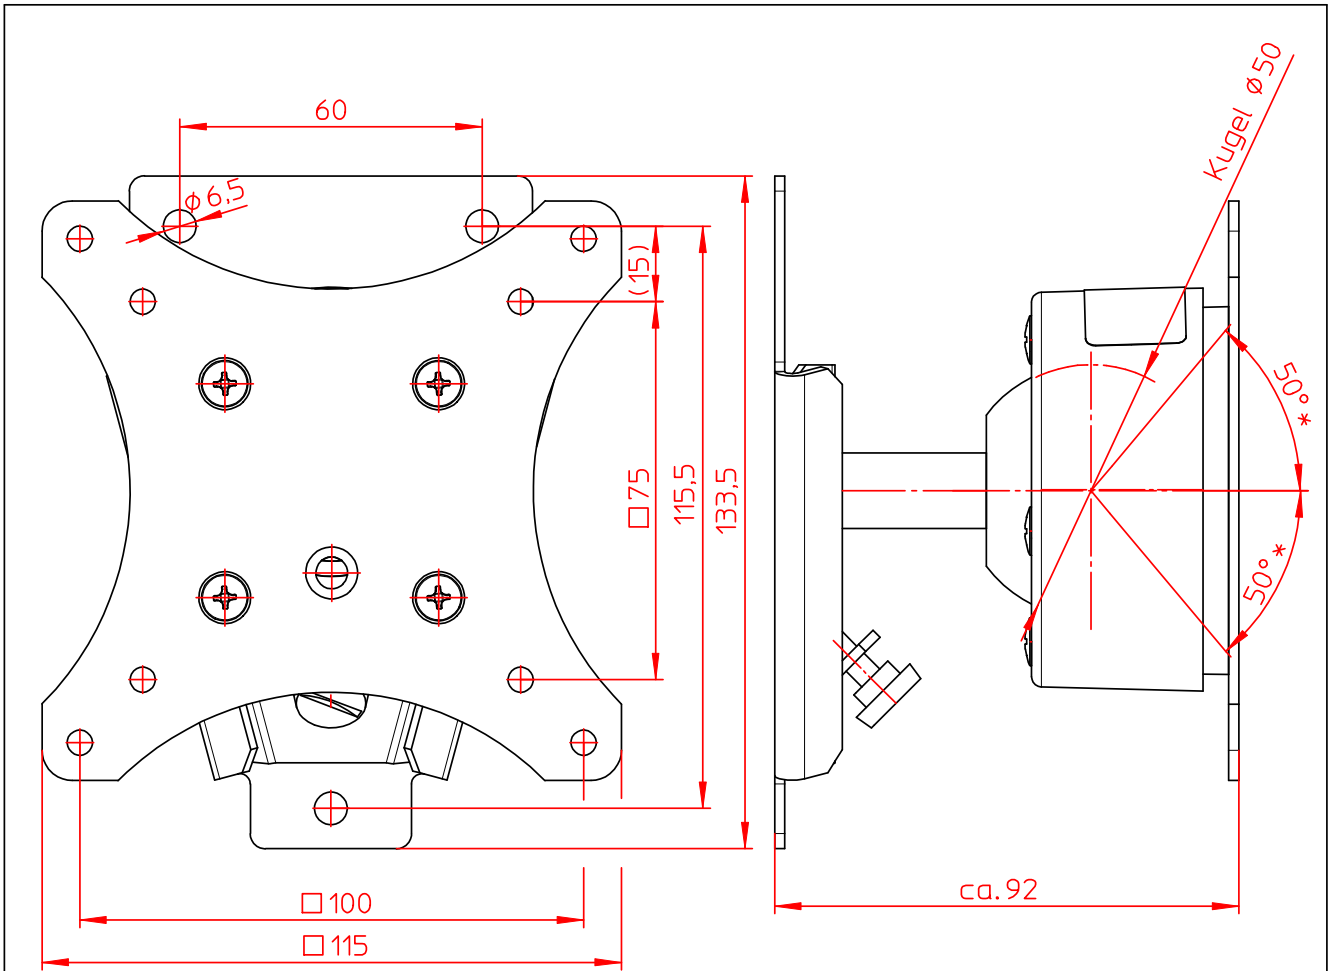

Datenblatt:

920+017*+000

JM JetMaster Wandhalter VESA-COMBI

* Schwenkbereich umlaufend 50°

Technische und Design Änderungen vorbehalten!
Technical and design modifications reserved! 22.02.10