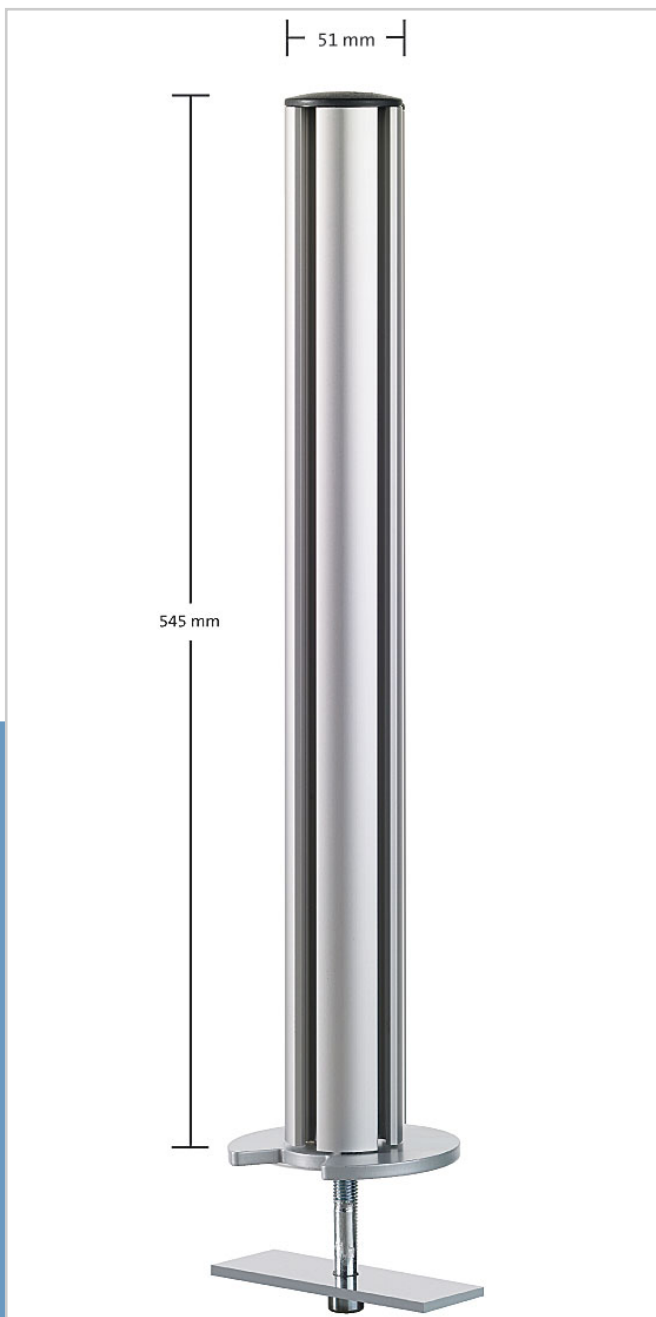

TSS 545 Kabellochbefestigung

Das Novus Tetra Support System ist eine grundlegende Neuentwicklung. Die Variabilität dieses Systems ist sehr vielfältig und die Qualität ist auf höchstem Niveau. Das 545mm lange Aluminiumprofil dient als Standsäule und kann mit der Kabellochbefestigung an jedem Schreibtisch, mit einer Tischplattenstärke von 5-55 mm, mit Standardkabeldurchlass verwendet werden. In den vier Nuten der Säule lassen sich unterschiedlichen Tragelemente anbringen.

Art.-Nr.: 961+0439
Farbe: silber

Befestigung: Kabellochbefestigung
Säulenlänge: 545 mm
Tischstärke: 5-55 mm

Lieferung inkl. 2 Kabelspangen

5 Jahre Garantie