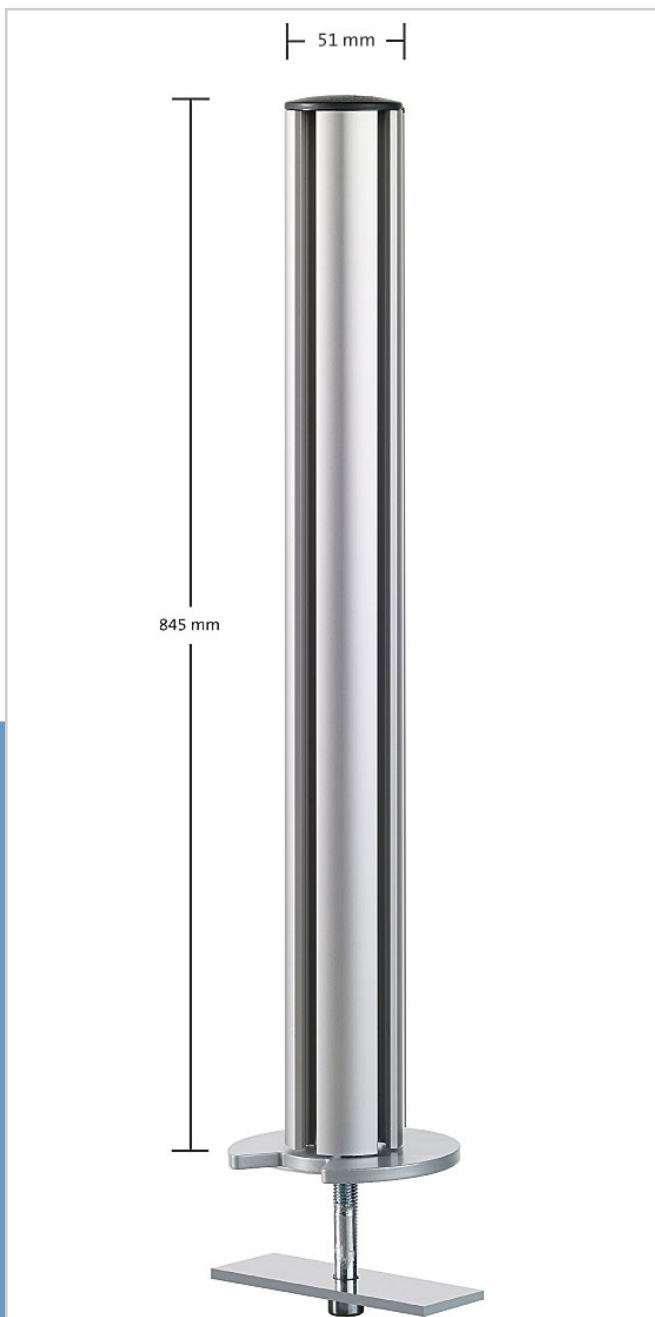

TSS 845 Kabellochbefestigung

Das Novus Tetra Support System ist eine grundlegende Neuentwicklung. Die Variabilität dieses Systems ist sehr vielfältig und die Qualität ist auf höchstem Niveau. Das 845mm lange Aluminiumprofil dient als Standsäule und kann mit der Kabellochbefestigung an jedem Schreibtisch, mit einer Tischplattenstärke von 5-55 mm, mit Standardkabeldurchlass verwendet werden. In den vier Nuten der Säule lassen sich unterschiedlichen Tragelemente anbringen.

Art.-Nr.: 961+0419
Farbe: silber

Befestigung: Kabellochbefestigung
Säulenlänge: 845 mm
Tischstärke: 5-55 mm

Lieferung inkl. 2 Kabelspangen

5 Jahre Garantie