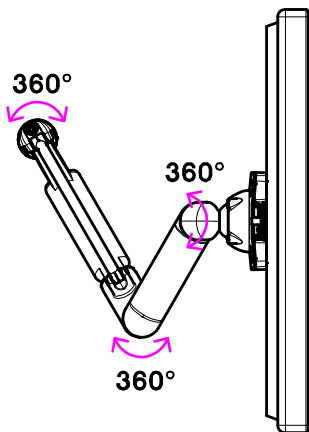

Datenblatt:

796+0819+000

LiftTEC-Tischbefestigung

Zwingenbefestigung

Kabellochbefestigung

Bohrschraubbefestigung

Technische und Design Änderungen vorbehalten!
Technical and design modifications reserved! 05.01.10

Datenblatt:

985+3089+000

LiftTEC-Arm III ohne Bef. (3-8 Kg)

985+3159+000

LiftTEC-Arm III ohne Bef. (7-15 Kg)

Technische und Design Änderungen vorbehalten!
Technical and design modifications reserved! 02.07.09