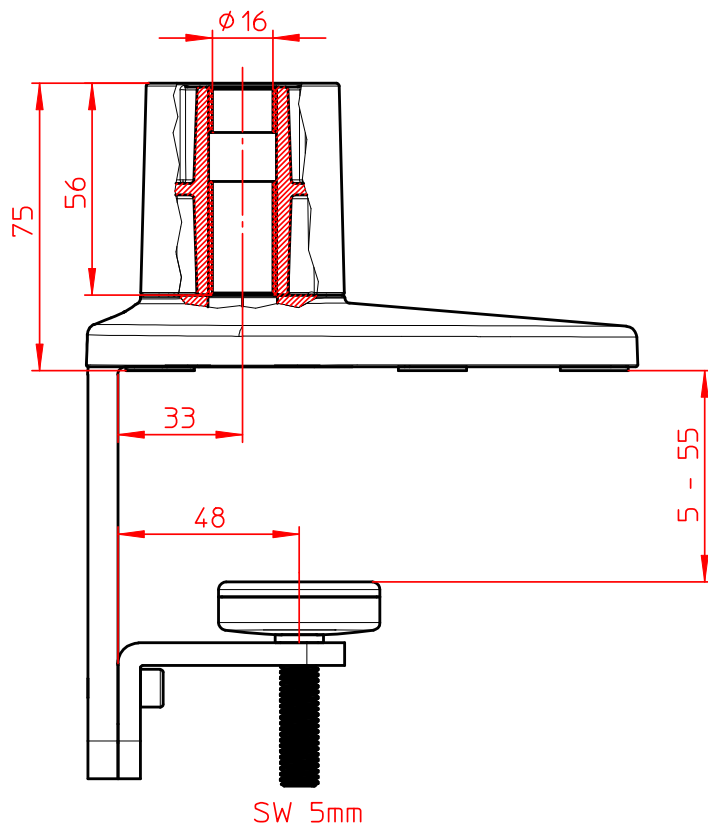

Datenblatt:

796+0819+000

LiftTEC-Tischbefestigung

Zwingenbefestigung

Kabellochbefestigung

Bohrschraubbefestigung

Technische und Design Änderungen vorbehalten!
Technical and design modifications reserved! 05.01.10

Datenblatt:

985+3089+000

LiftTEC-Arm III ohne Bef. (3-8 Kg)

985+3159+000

LiftTEC-Arm III ohne Bef. (7-15 Kg)

Technische und Design Änderungen vorbehalten!
Technical and design modifications reserved! 02.07.09