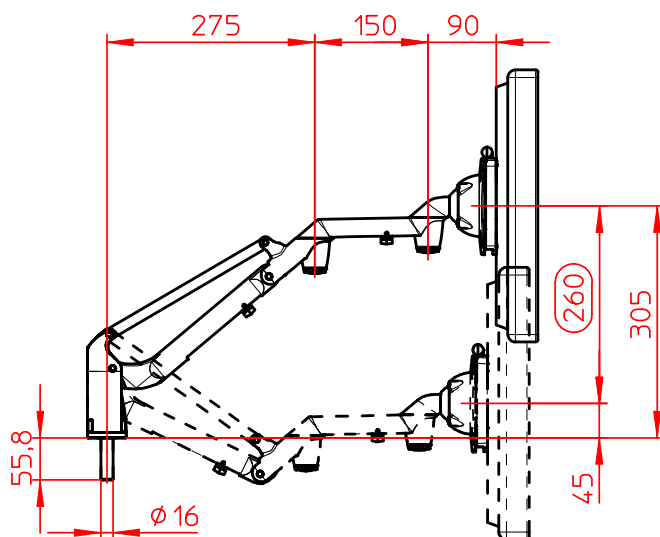

Datenblatt:

796+0819+000

LiftTEC-Tischbefestigung

Zwingenbefestigung

Kabellochbefestigung

Bohrschraubbefestigung

Technische und Design Änderungen vorbehalten!
Technical and design modifications reserved! 05.01.10

Datenblatt:

985+3089+000

LiftTEC-Arm III ohne Bef. (3-8 Kg)

985+3159+000

LiftTEC-Arm III ohne Bef. (7-15 Kg)

Technische und Design Änderungen vorbehalten!
Technical and design modifications reserved! 02.07.09