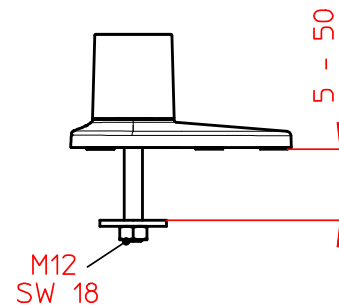

Datenblatt:

796+0819+000

LiftTEC-Tischbefestigung

Zwingenbefestigung

Kabellochbefestigung

Bohrschraubbefestigung

Technische und Design Änderungen vorbehalten!
Technical and design modifications reserved! 05.01.10

Datenblatt:

985+3089+000

LiftTEC-Arm III ohne Bef. (3-8 Kg)

985+3159+000

LiftTEC-Arm III ohne Bef. (7-15 Kg)

Technische und Design Änderungen vorbehalten!
Technical and design modifications reserved! 02.07.09