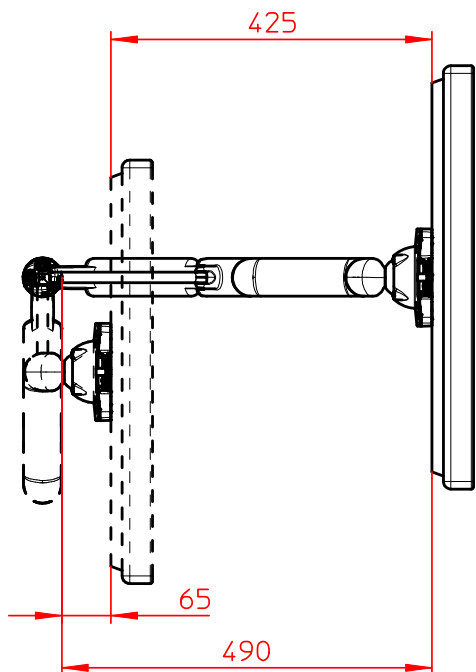

Datenblatt:

796+0819+000

LiftTEC-Tischbefestigung

Zwingenbefestigung

Kabellochbefestigung

Bohrschraubbefestigung

Technische und Design Änderungen vorbehalten!
Technical and design modifications reserved! 05.01.10

Datenblatt:

985+3089+000

LiftTEC-Arm III ohne Bef. (3-8 Kg)

985+3159+000

LiftTEC-Arm III ohne Bef. (7-15 Kg)

Technische und Design Änderungen vorbehalten!
Technical and design modifications reserved! 02.07.09