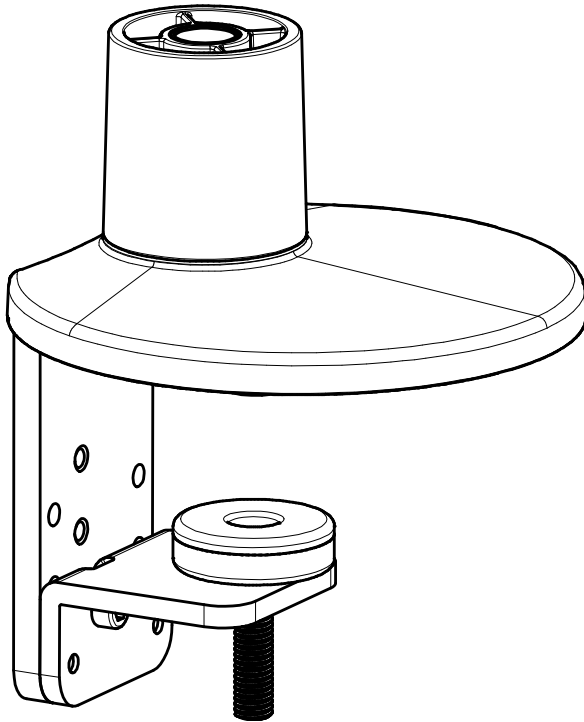

Datenblatt:

796+0819+000

LiftTEC-Tischbefestigung

Zwingenbefestigung

Kabellochbefestigung

Bohrschraubbefestigung

Technische und Design Änderungen vorbehalten!
Technical and design modifications reserved! 05.01.10

Datenblatt:

985+3089+000

LiftTEC-Arm III ohne Bef. (3-8 Kg)

985+3159+000

LiftTEC-Arm III ohne Bef. (7-15 Kg)

Technische und Design Änderungen vorbehalten!
Technical and design modifications reserved! 02.07.09