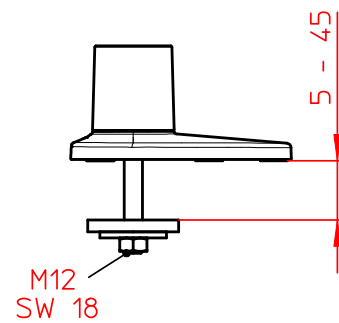

Datenblatt:

796+0819+000

LiftTEC-Tischbefestigung

Zwingenbefestigung

Kabellochbefestigung

Bohrschraubbefestigung

Technische und Design Änderungen vorbehalten!
Technical and design modifications reserved! 05.01.10

Datenblatt:

985+3089+000

LiftTEC-Arm III ohne Bef. (3-8 Kg)

985+3159+000

LiftTEC-Arm III ohne Bef. (7-15 Kg)

Technische und Design Änderungen vorbehalten!
Technical and design modifications reserved! 02.07.09