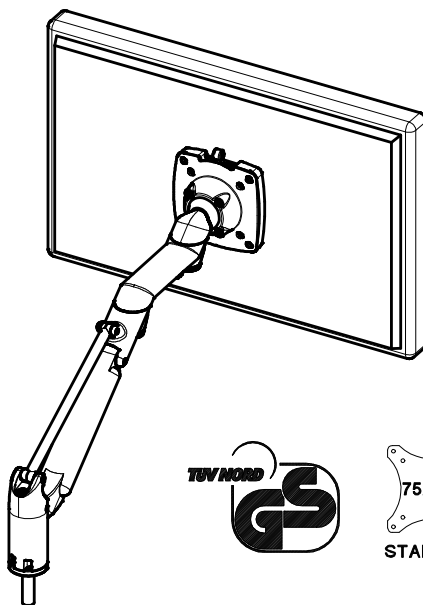

Datenblatt:

796+0819+000

LiftTEC-Tischbefestigung

Zwingenbefestigung

Kabellochbefestigung

Bohrschraubbefestigung

Technische und Design Änderungen vorbehalten!
Technical and design modifications reserved! 05.01.10

Datenblatt:

985+3089+000

LiftTEC-Arm III ohne Bef. (3-8 Kg)

985+3159+000

LiftTEC-Arm III ohne Bef. (7-15 Kg)

Technische und Design Änderungen vorbehalten!
Technical and design modifications reserved! 02.07.09