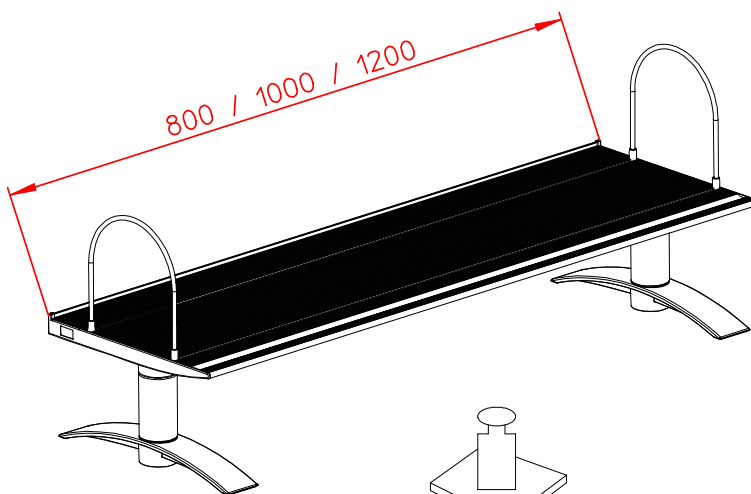

Datenblatt:

762+\*\*0\*+000

FM FileMaster 80 / 100 / 120 m. Standfuss

max. 100kg  
bei gleichmäßiger Gewichtsverteilung

Technische und Design Änderungen vorbehalten!  
Technical and design modifications reserved! 04.08.08