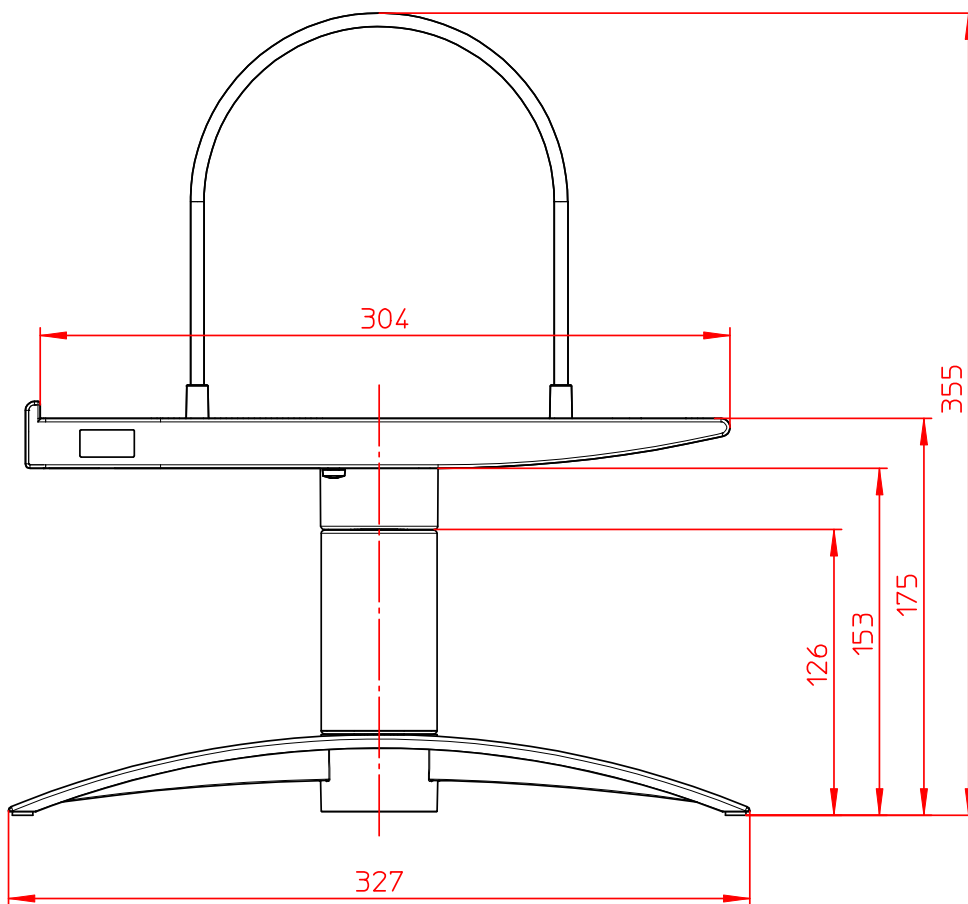

Datenblatt:

762+\*\*0\*+000

FM FileMaster 80 / 100 / 120 m. Standfuss

max. 100kg  
bei gleichmäßiger Gewichtsverteilung

Technische und Design Änderungen vorbehalten!  
Technical and design modifications reserved! 04.08.08