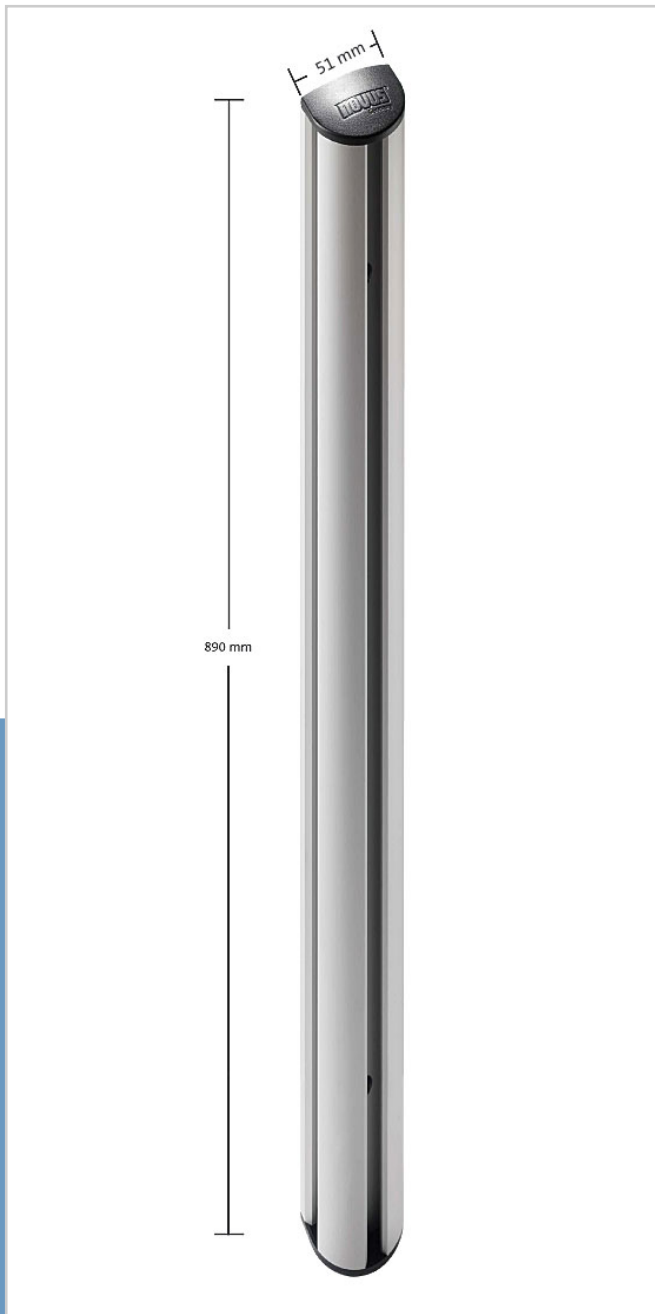

## TSS 890 Wandbefestigung

Die 890 mm lange Tragschiene dient als Wandbefestigung. Lieferung inkl. 2 Kabelspangen.

Art.-Nr.: 961+0519  
Farbe: silber

Befestigung: Wird mit den mitgelieferten Schrauben und Dübeln an der Wand befestigt.  
Säulenlänge: 890 mm