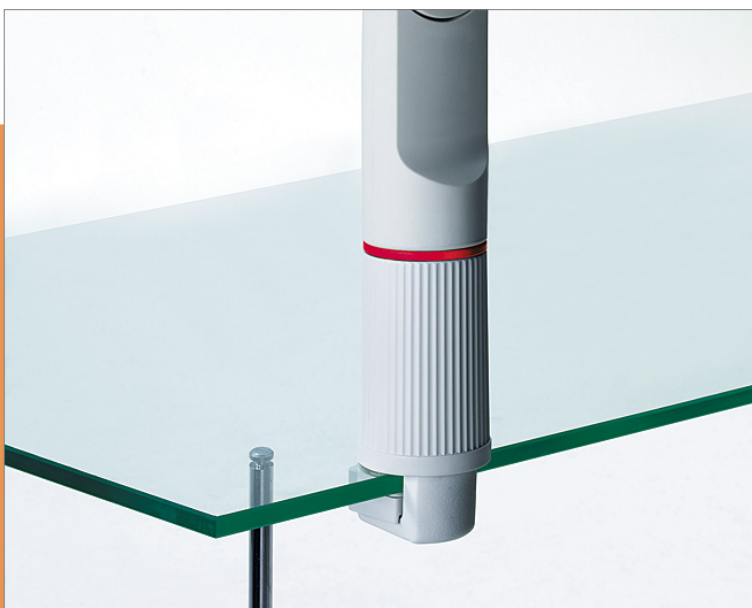

## Universalzwinge 1 für Glastische

Eine spezielle Befestigung an Glastischen ermöglicht Novus mit einer Sonderlösung. Die Unizwinge 1 für Glastische hat einen Klemmbereich von 8-64 mm. Die einfache Befestigung ohne Werkzeug und großen Aufwand ermöglicht jederzeit das schnelle Umklemmen der Zwinge.