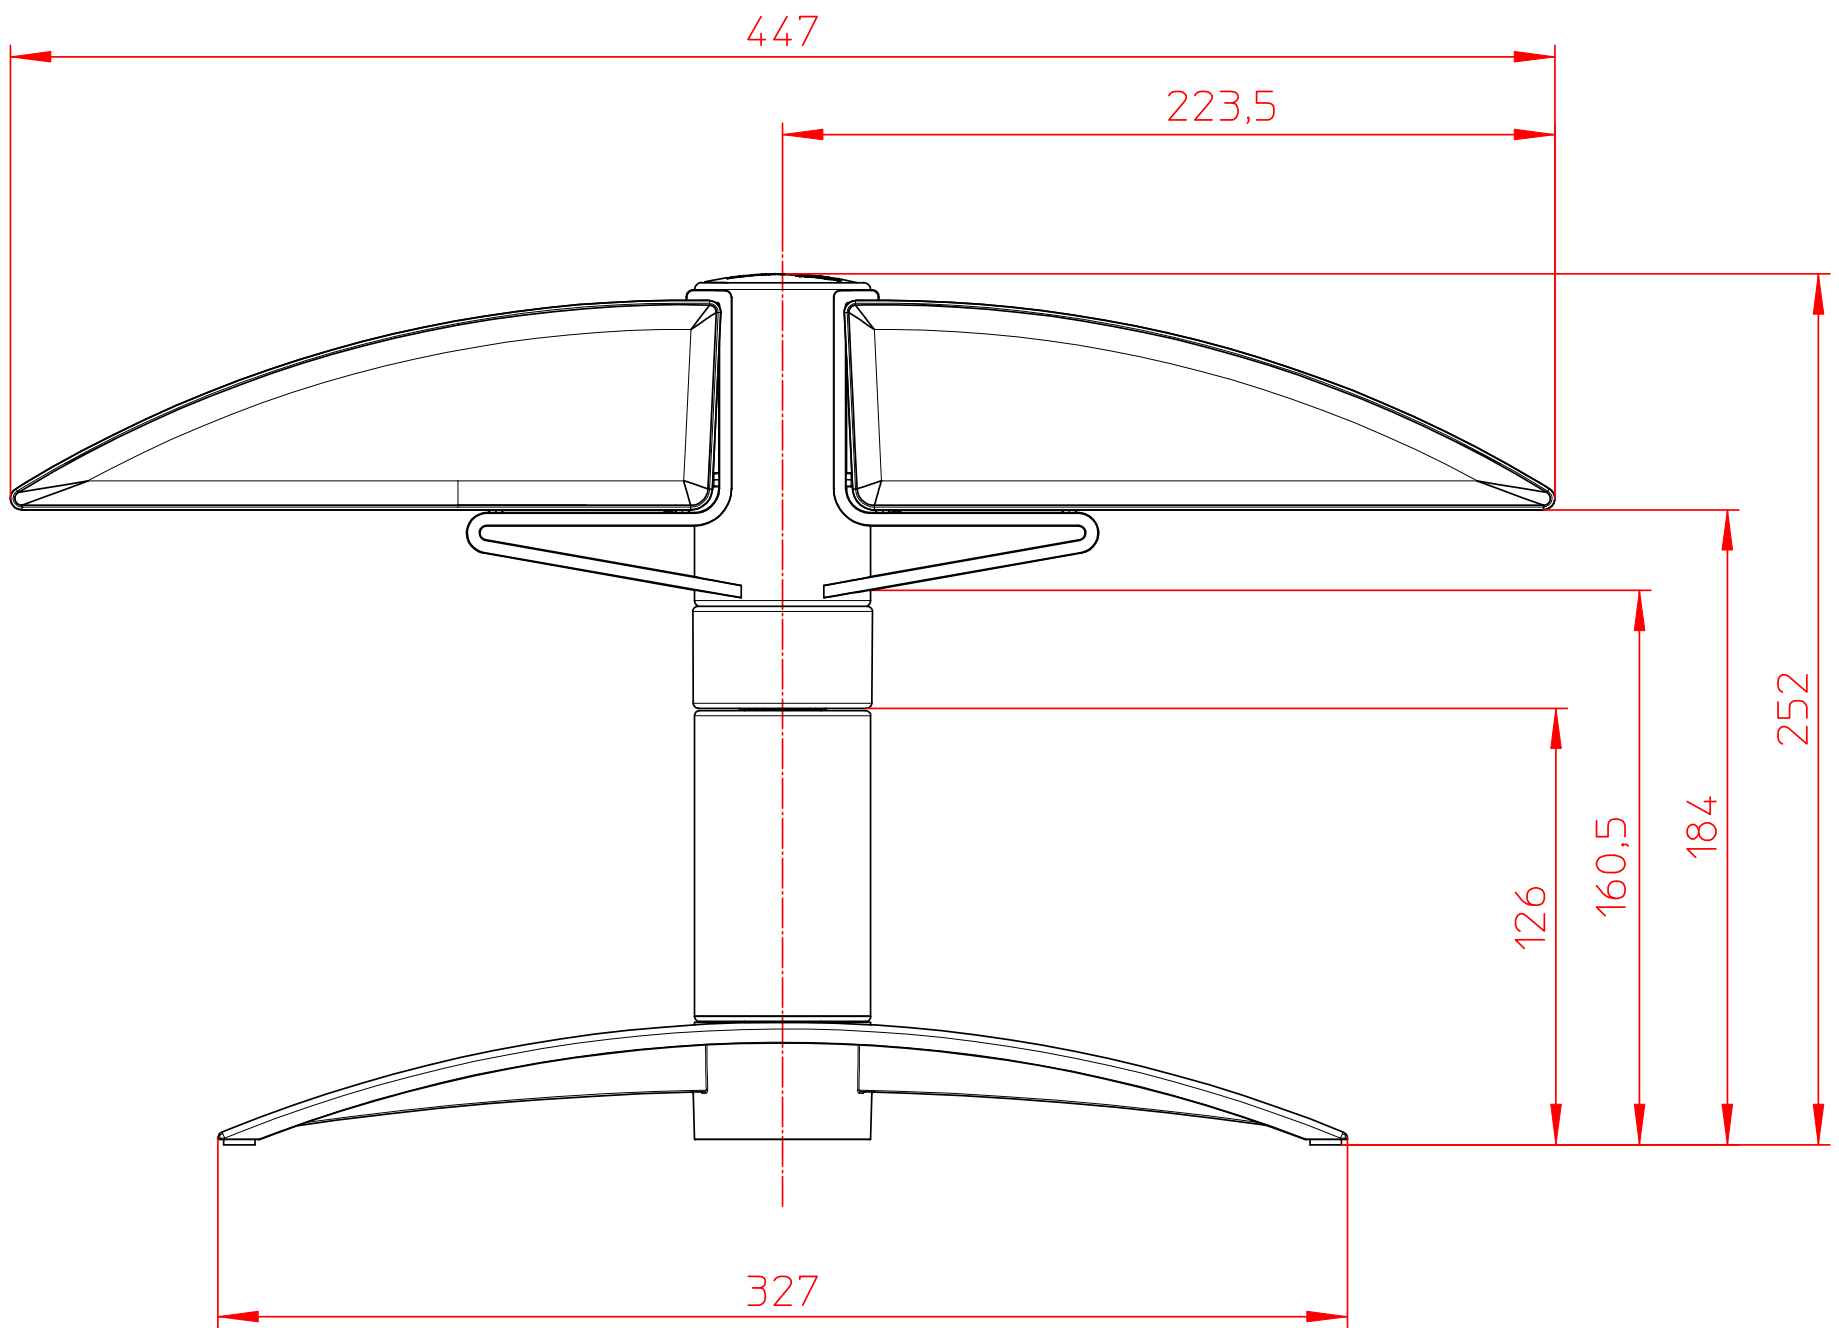

Datenblatt:

751+**6*+000

Duo-BoardMaster 100 / 120 m. Standfuss

novus[®]

max. 10kg