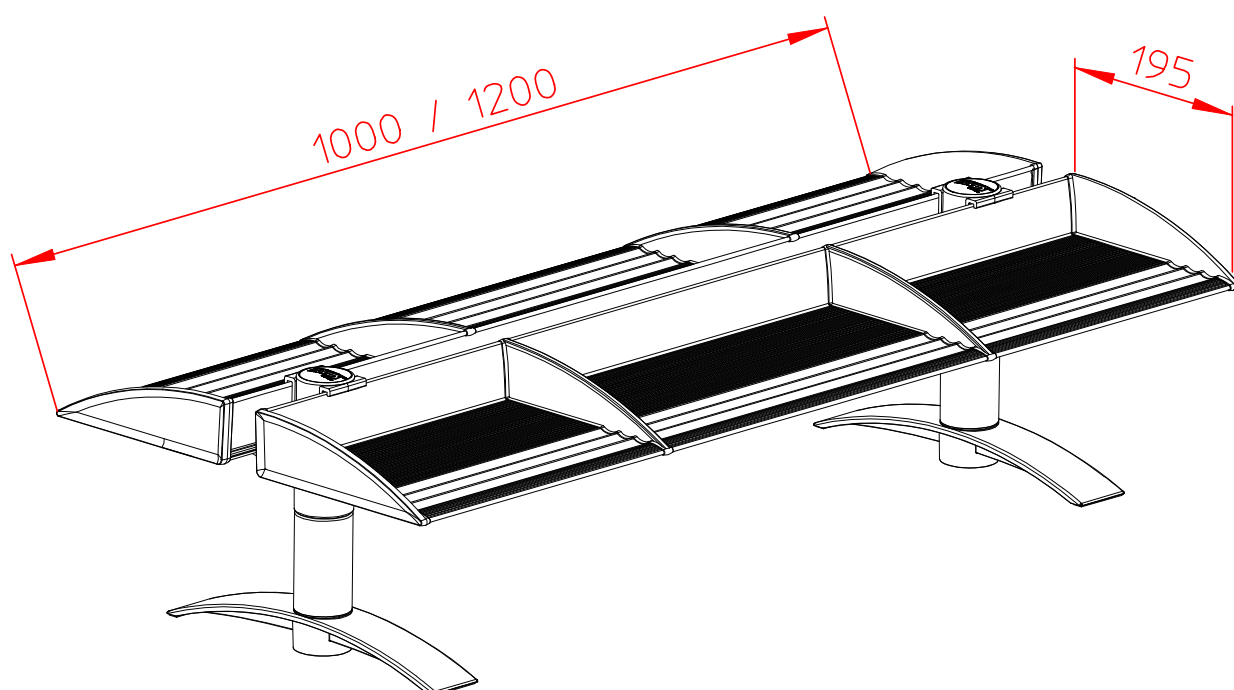

Datenblatt:

751+**6*+000

Duo-BoardMaster 100 / 120 m. Standfuss

novus[®]

max. 10kg