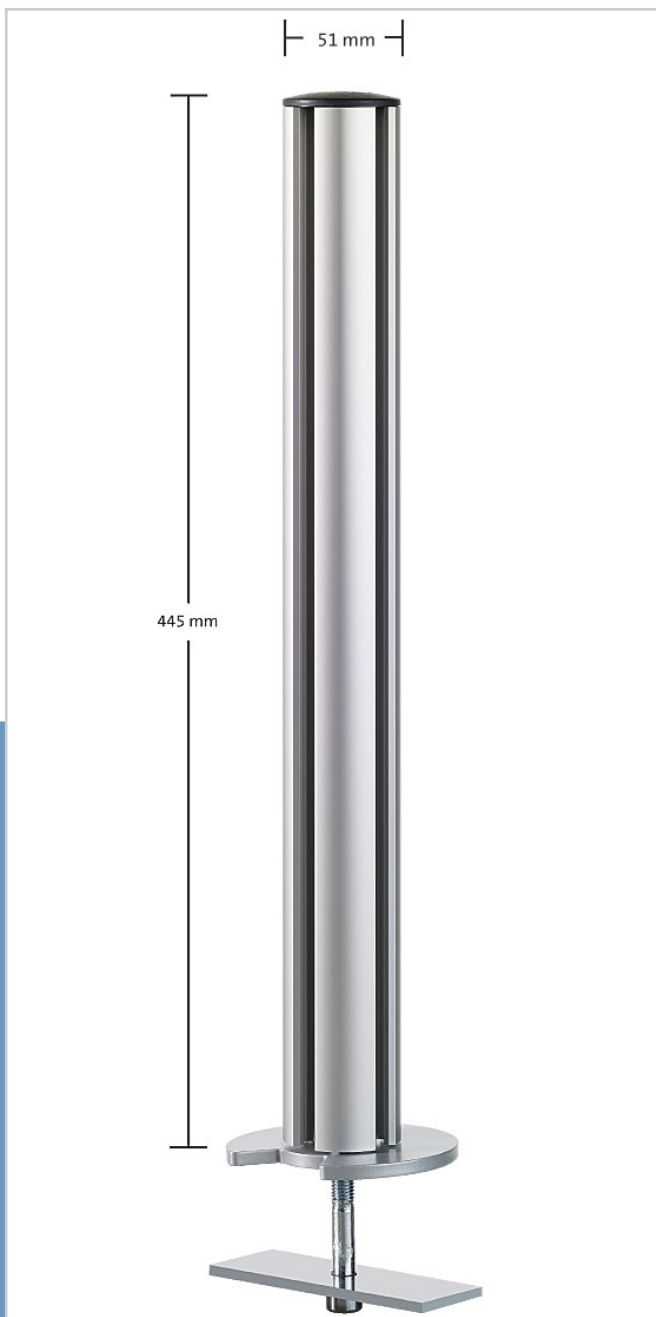

TSS 445 Kabellochbefestigung

Das Novus Tetra Support System ist eine grundlegende Neuentwicklung. Die Variabilität dieses Systems ist sehr vielfältig und die Qualität ist auf höchstem Niveau. Das 445 mm lange Aluminiumprofil dient als Standsäule und kann mit der Kabellochbefestigung an jedem Schreibtisch, mit einer Tischplattenstärke von 5-55 mm, mit Standardkabeldurchlass verwendet werden. In den vier Nuten der Säule lassen sich unterschiedlichen Tragelemente anbringen.

Art.-Nr.: 961+0409
Farbe: silber

Befestigung: Kabellochbefestigung
Säulenlänge: 445 mm
Tischstärke: 5-55 mm

Lieferung inkl. 2 Kabelspangen

5 Jahre Garantie