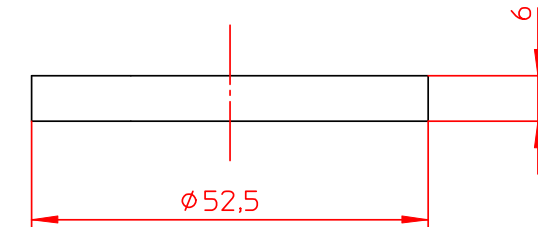

Datenblatt:

795+160*+002

Bef Aufschraubbefestigung schwer m. Griffhülse

3 Stck. Spanplatten
Schrauben $\varnothing 5 \times 30$