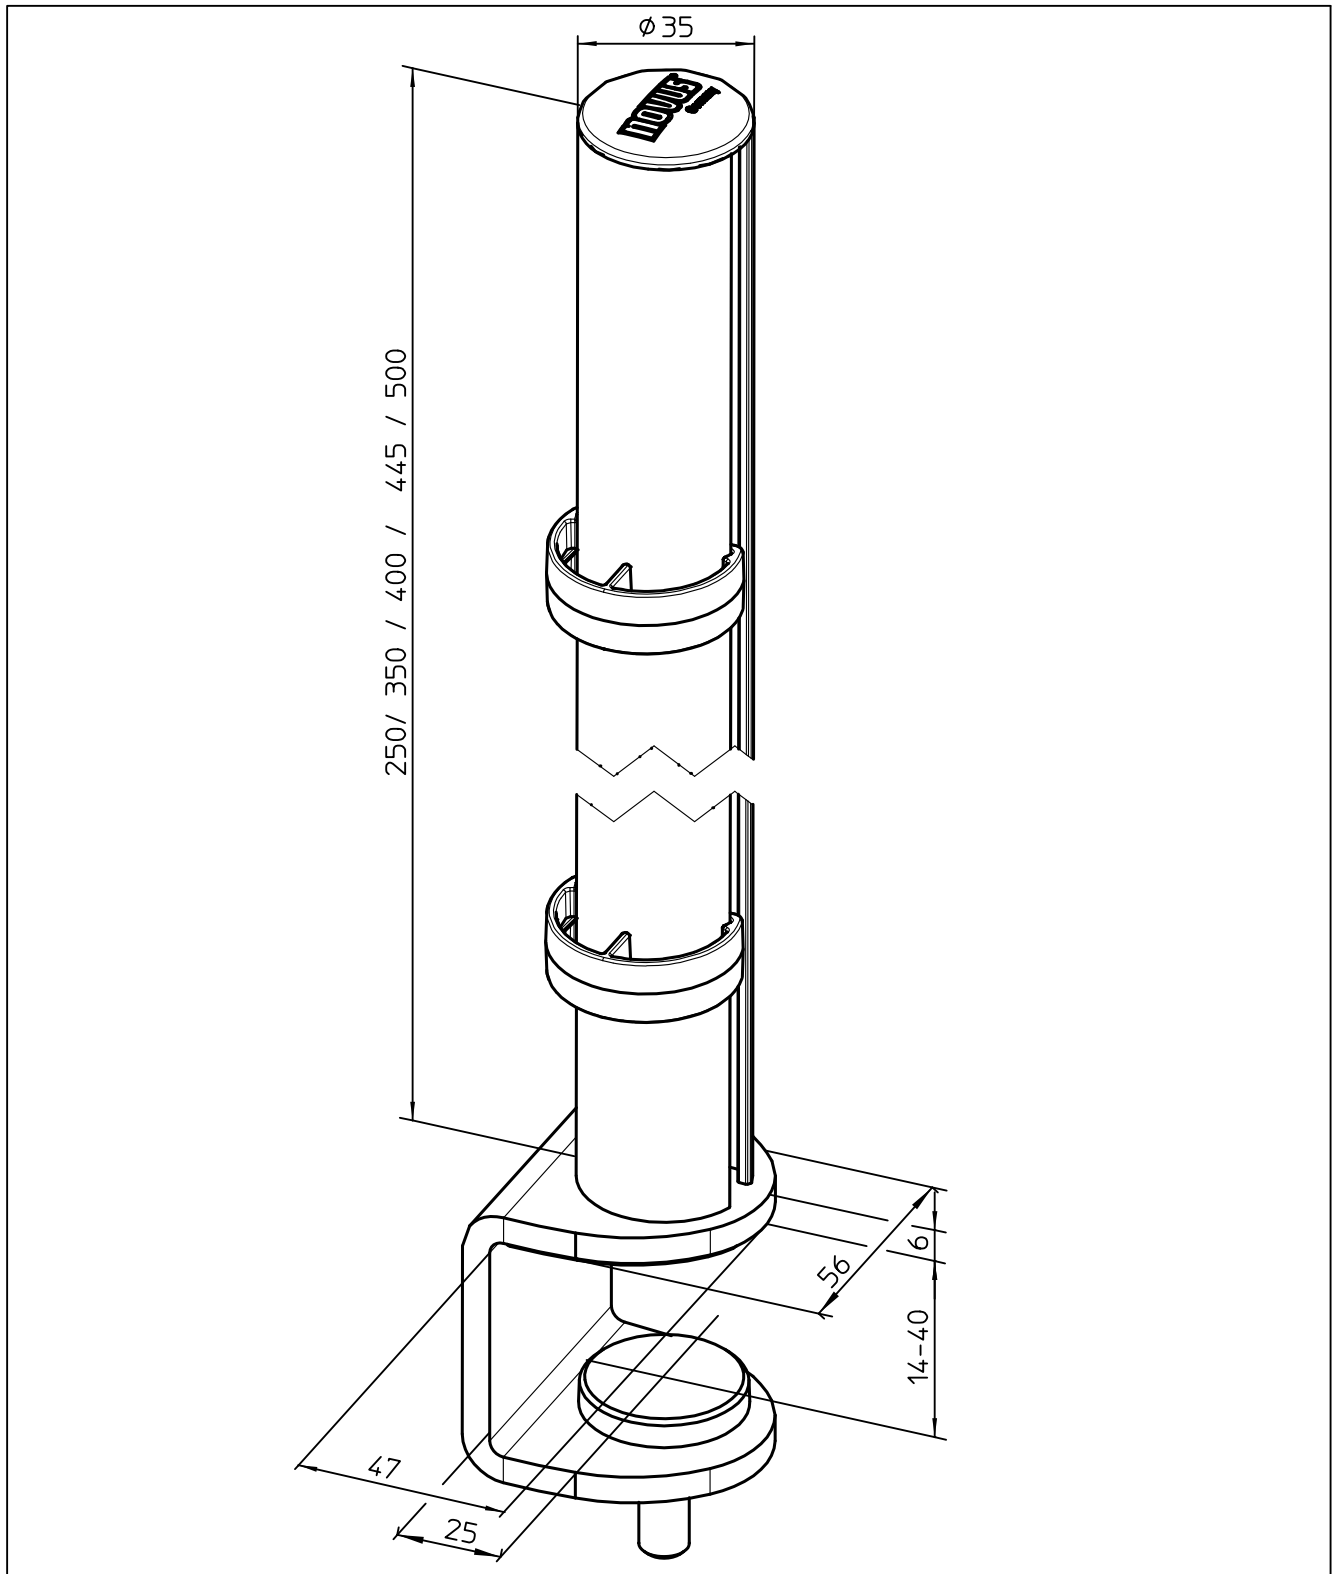

Datenblatt:

DB 911+0\*19+00\* MY base C

MY

|              |               |
|--------------|---------------|
| 911+0019+000 | MY base C 350 |
| 911+0019+001 | MY base C 500 |
| 911+0019+002 | MY base C 445 |
| 911+0019+003 | MY base C 250 |
| 911+0119+000 | MY base C 400 |