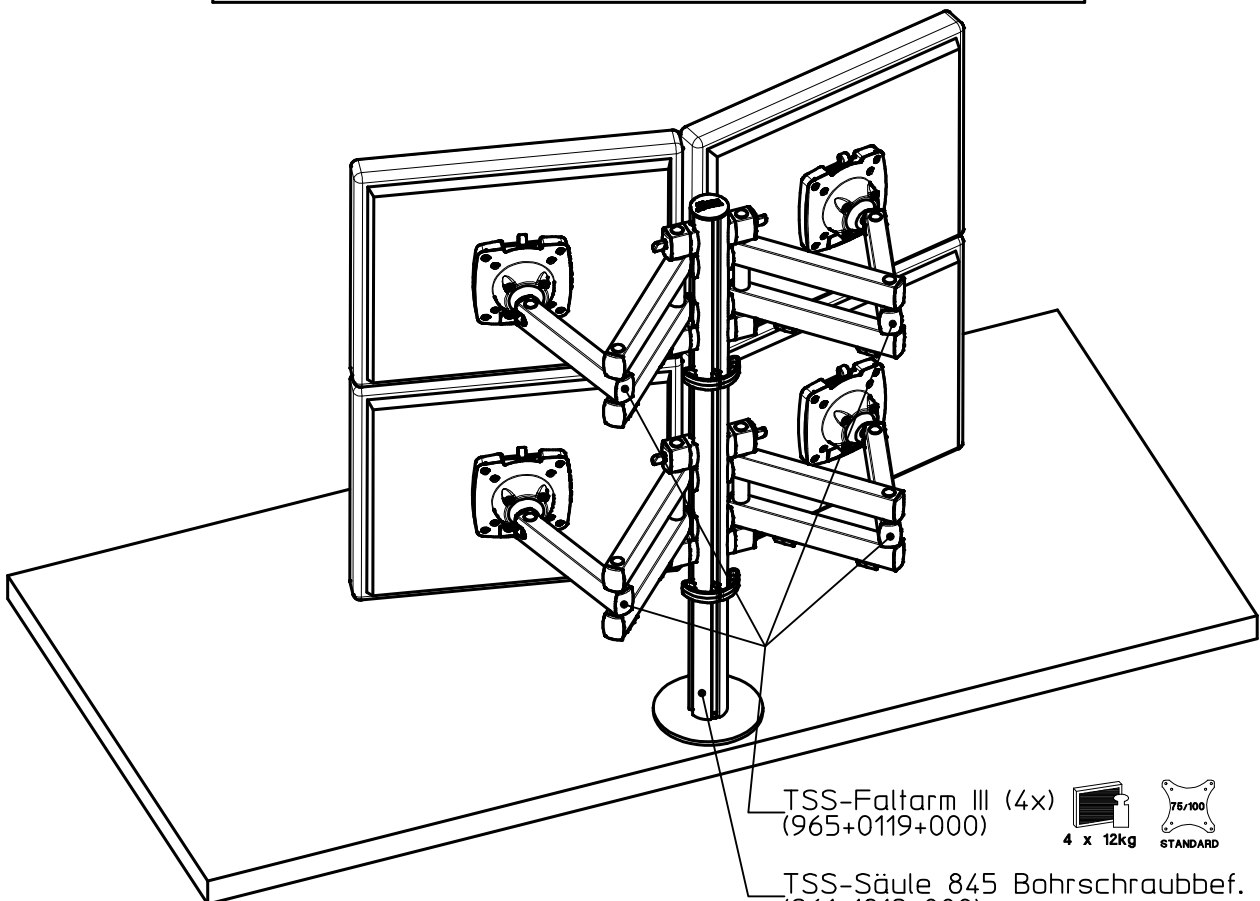

Datenblatt:
220+0080+000
TSS Quattro

novus[®]

TSS-Faltarm III (4x)
(965+0119+000)

TSS-Säule 845 Bohrschraubbef. HD
(961+1819+000)