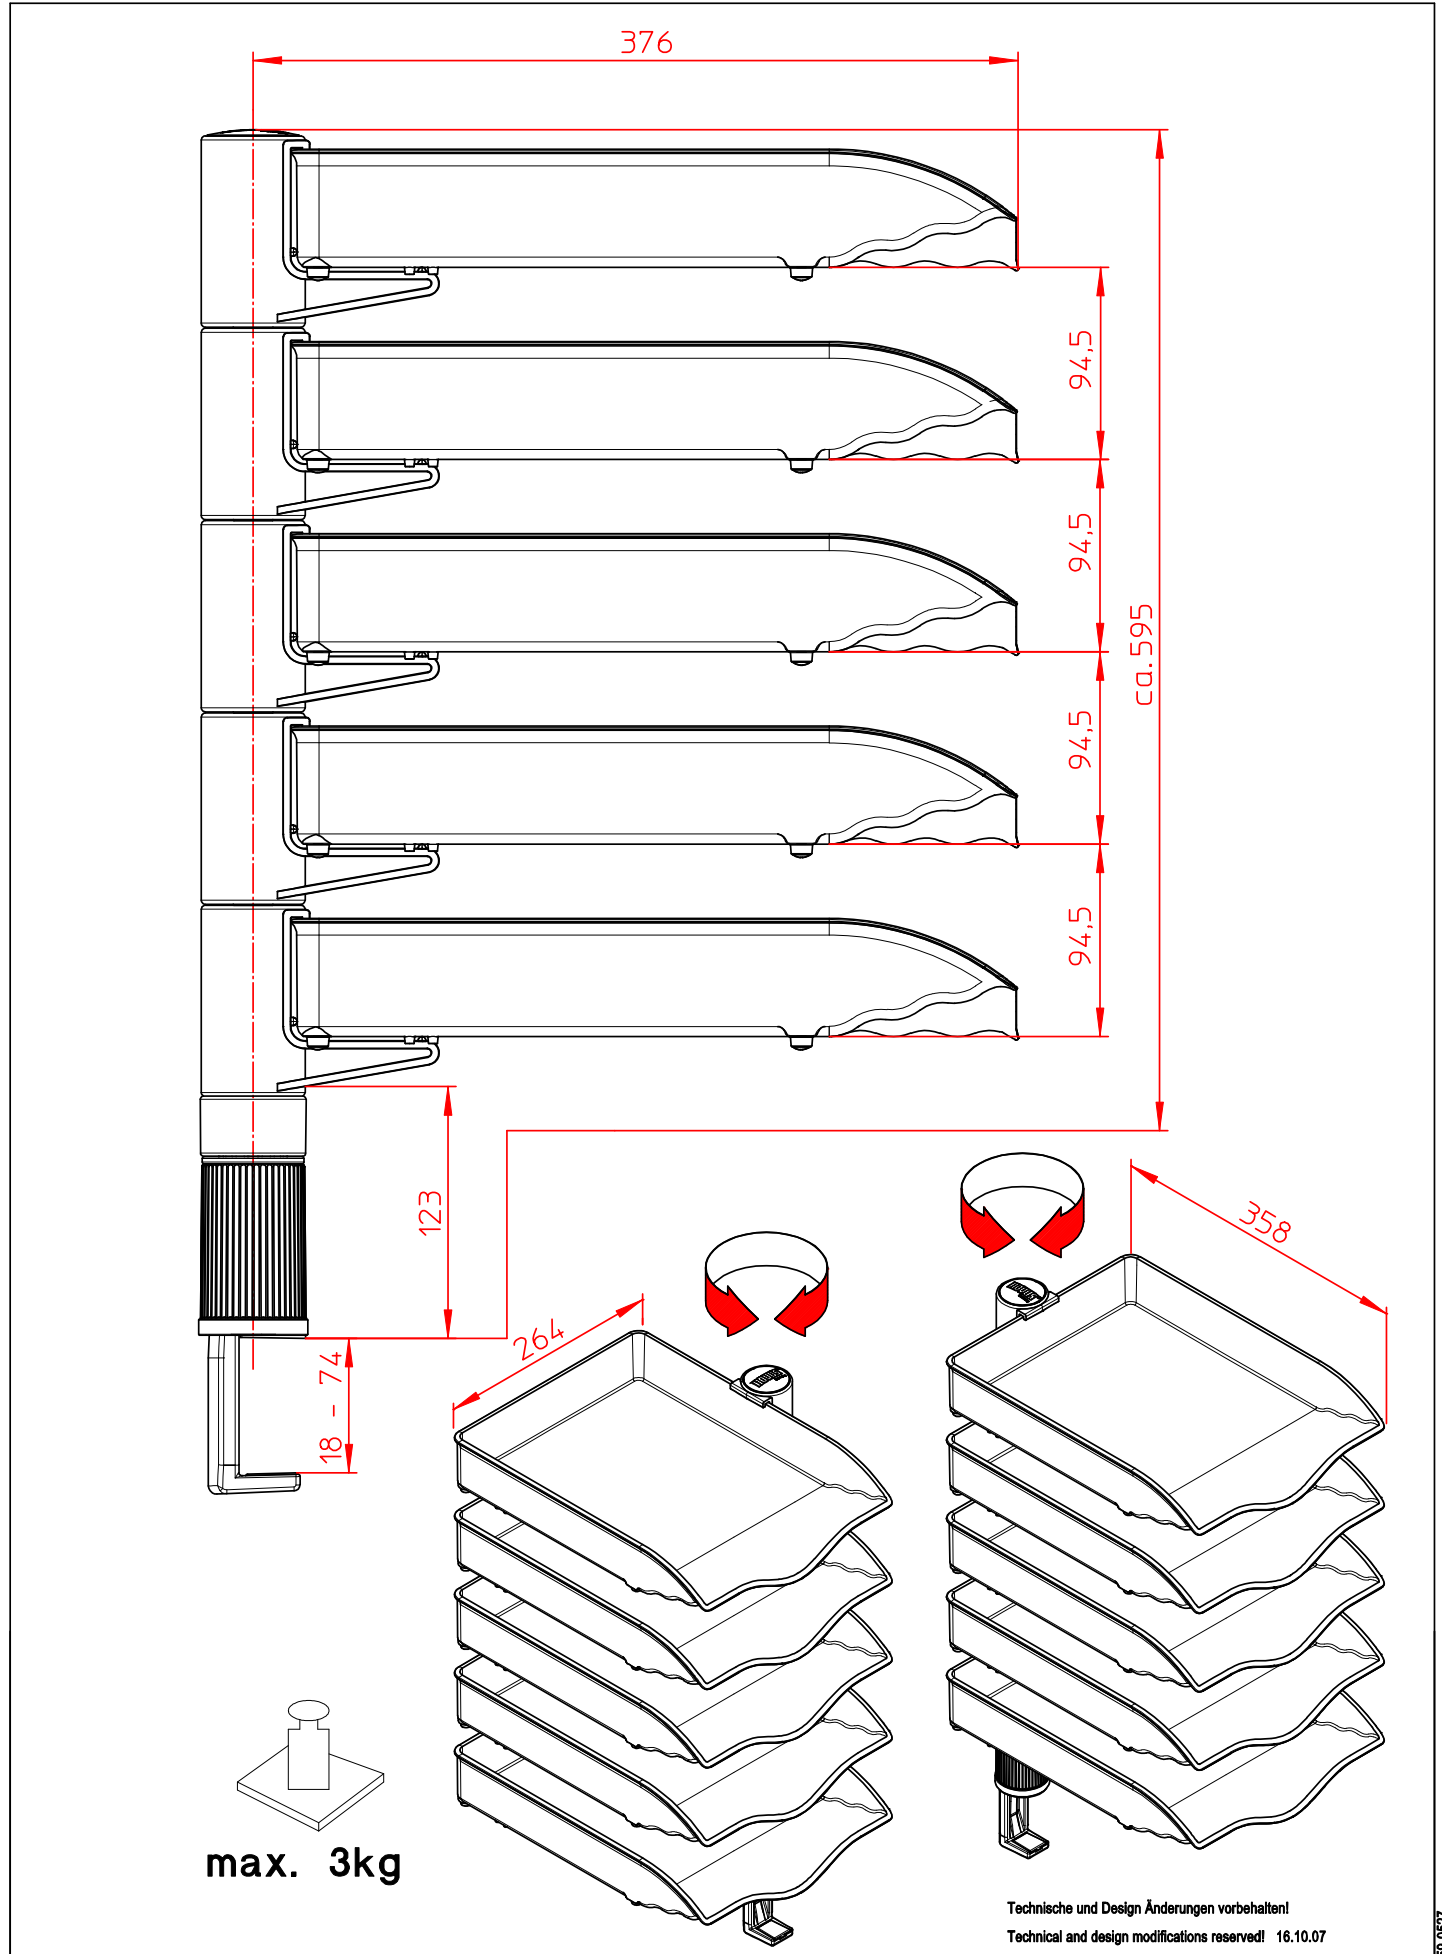

Datenblatt:

720+500*+000

CS CopySwinger V

max. 3kg

Technische und Design Änderungen vorbehalten!
Technical and design modifications reserved! 16.10.07