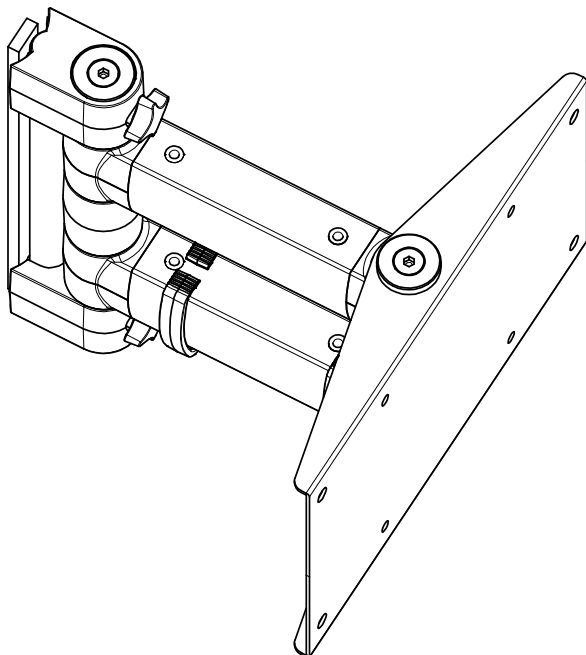

Datenblatt:
 962+0029+000
 TSS-Tragarm 32

incl. 4x Schraube M5x10
 4x Schraube M6x12
 1x Sicherungsset

20kg

STANDARD