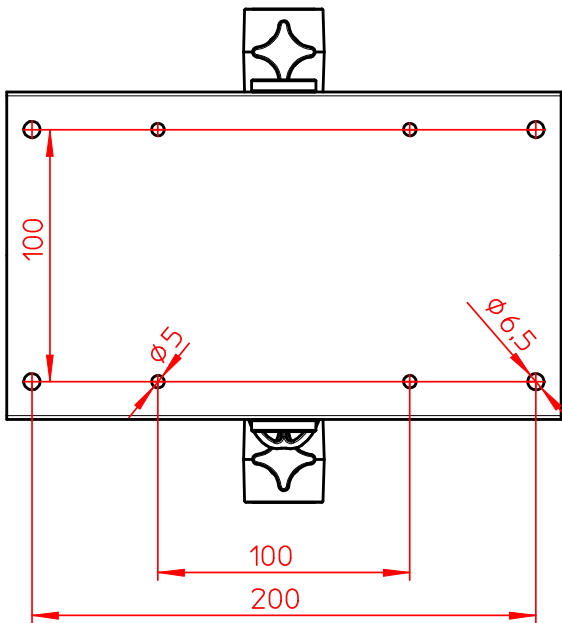

Datenblatt:
 962+0029+000
 TSS-Tragarm 32

incl. 4x Schraube M5x10
 4x Schraube M6x12
 1x Sicherungsset

20kg

STANDARD