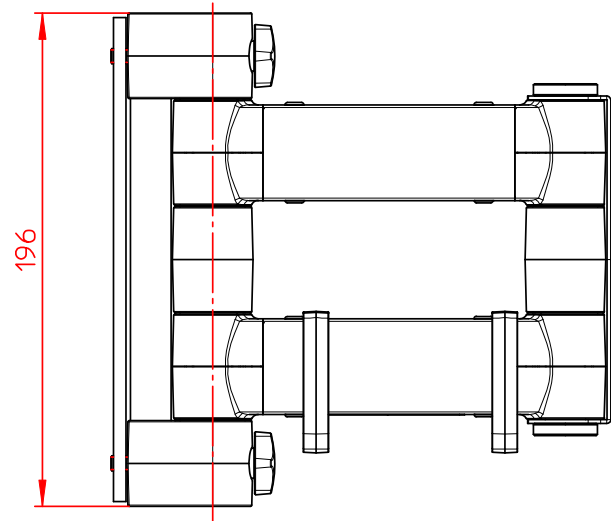

Datenblatt:
 962+0029+000
 TSS-Tragarm 32

incl. 4x Schraube M5x10
 4x Schraube M6x12
 1x Sicherungsset

20kg

STANDARD