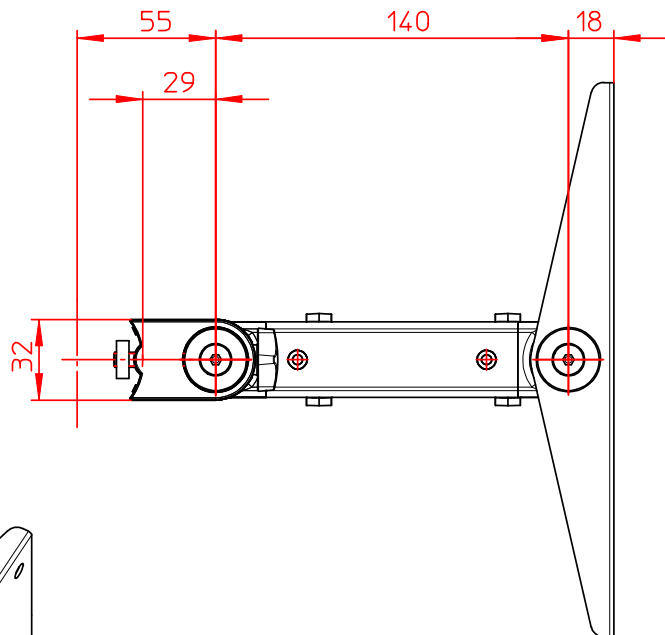

Datenblatt:
 962+0029+000
 TSS-Tragarm 32

incl. 4x Schraube M5x10
 4x Schraube M6x12
 1x Sicherungsset

20kg

STANDARD