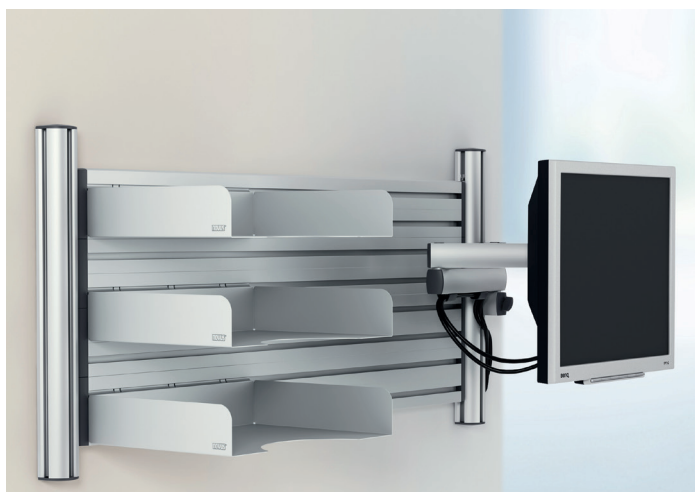

NOVUS Office Wall

- Die funktionale Wandlösung für Flachbildschirm und Ablage
- Höhe der Säulen: 445 mm
- Größe SlatWall: 1000 x 445 mm
- Passend zum Befestigungsstandard 75/100 mm
- Belastbarkeit: Monitorgewicht 10 kg, stufenlos höhenverstellbar
- Reichweite: TSS-Faltarm II 450 mm