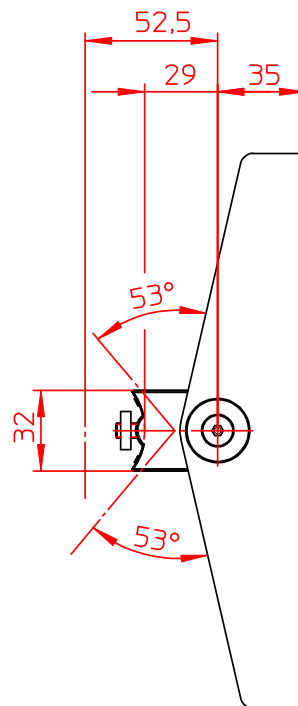

Datenblatt:

963+0029+001

Tragschlitten 32 TSS

incl. 4x Schraube M5x10  
4x Schraube M6x12  
1x Sicherungsset

**20kg**

STANDARD

Technische und Design Änderungen vorbehalten!  
Technical and design modifications reserved! 02.09.09