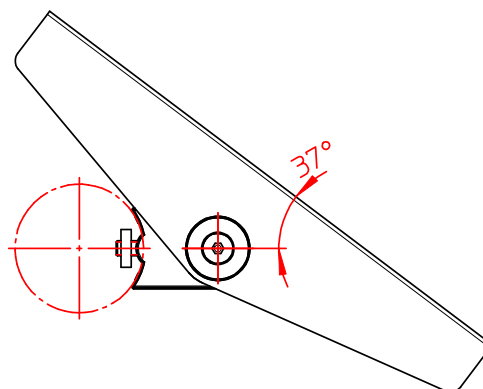

Datenblatt:

963+0029+001

Tragschlitten 32 TSS

incl. 4x Schraube M5x10  
4x Schraube M6x12  
1x Sicherungsset

**20kg**

STANDARD

Technische und Design Änderungen vorbehalten!  
Technical and design modifications reserved! 02.09.09