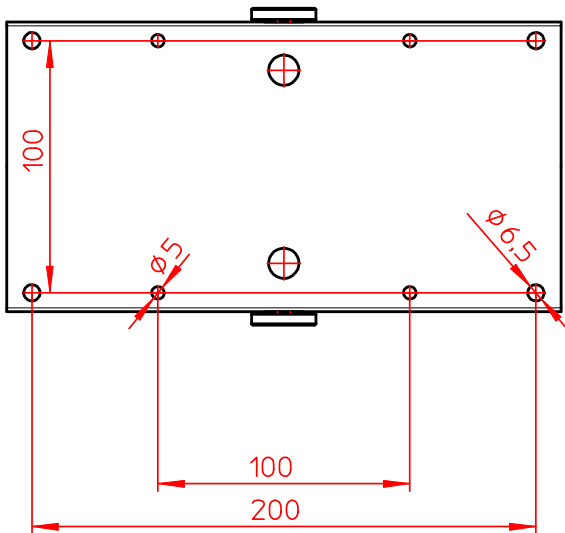

Datenblatt:

963+0029+001

Tragschlitten 32 TSS

incl. 4x Schraube M5x10  
4x Schraube M6x12  
1x Sicherungsset

**20kg**

STANDARD

Technische und Design Änderungen vorbehalten!  
Technical and design modifications reserved! 02.09.09