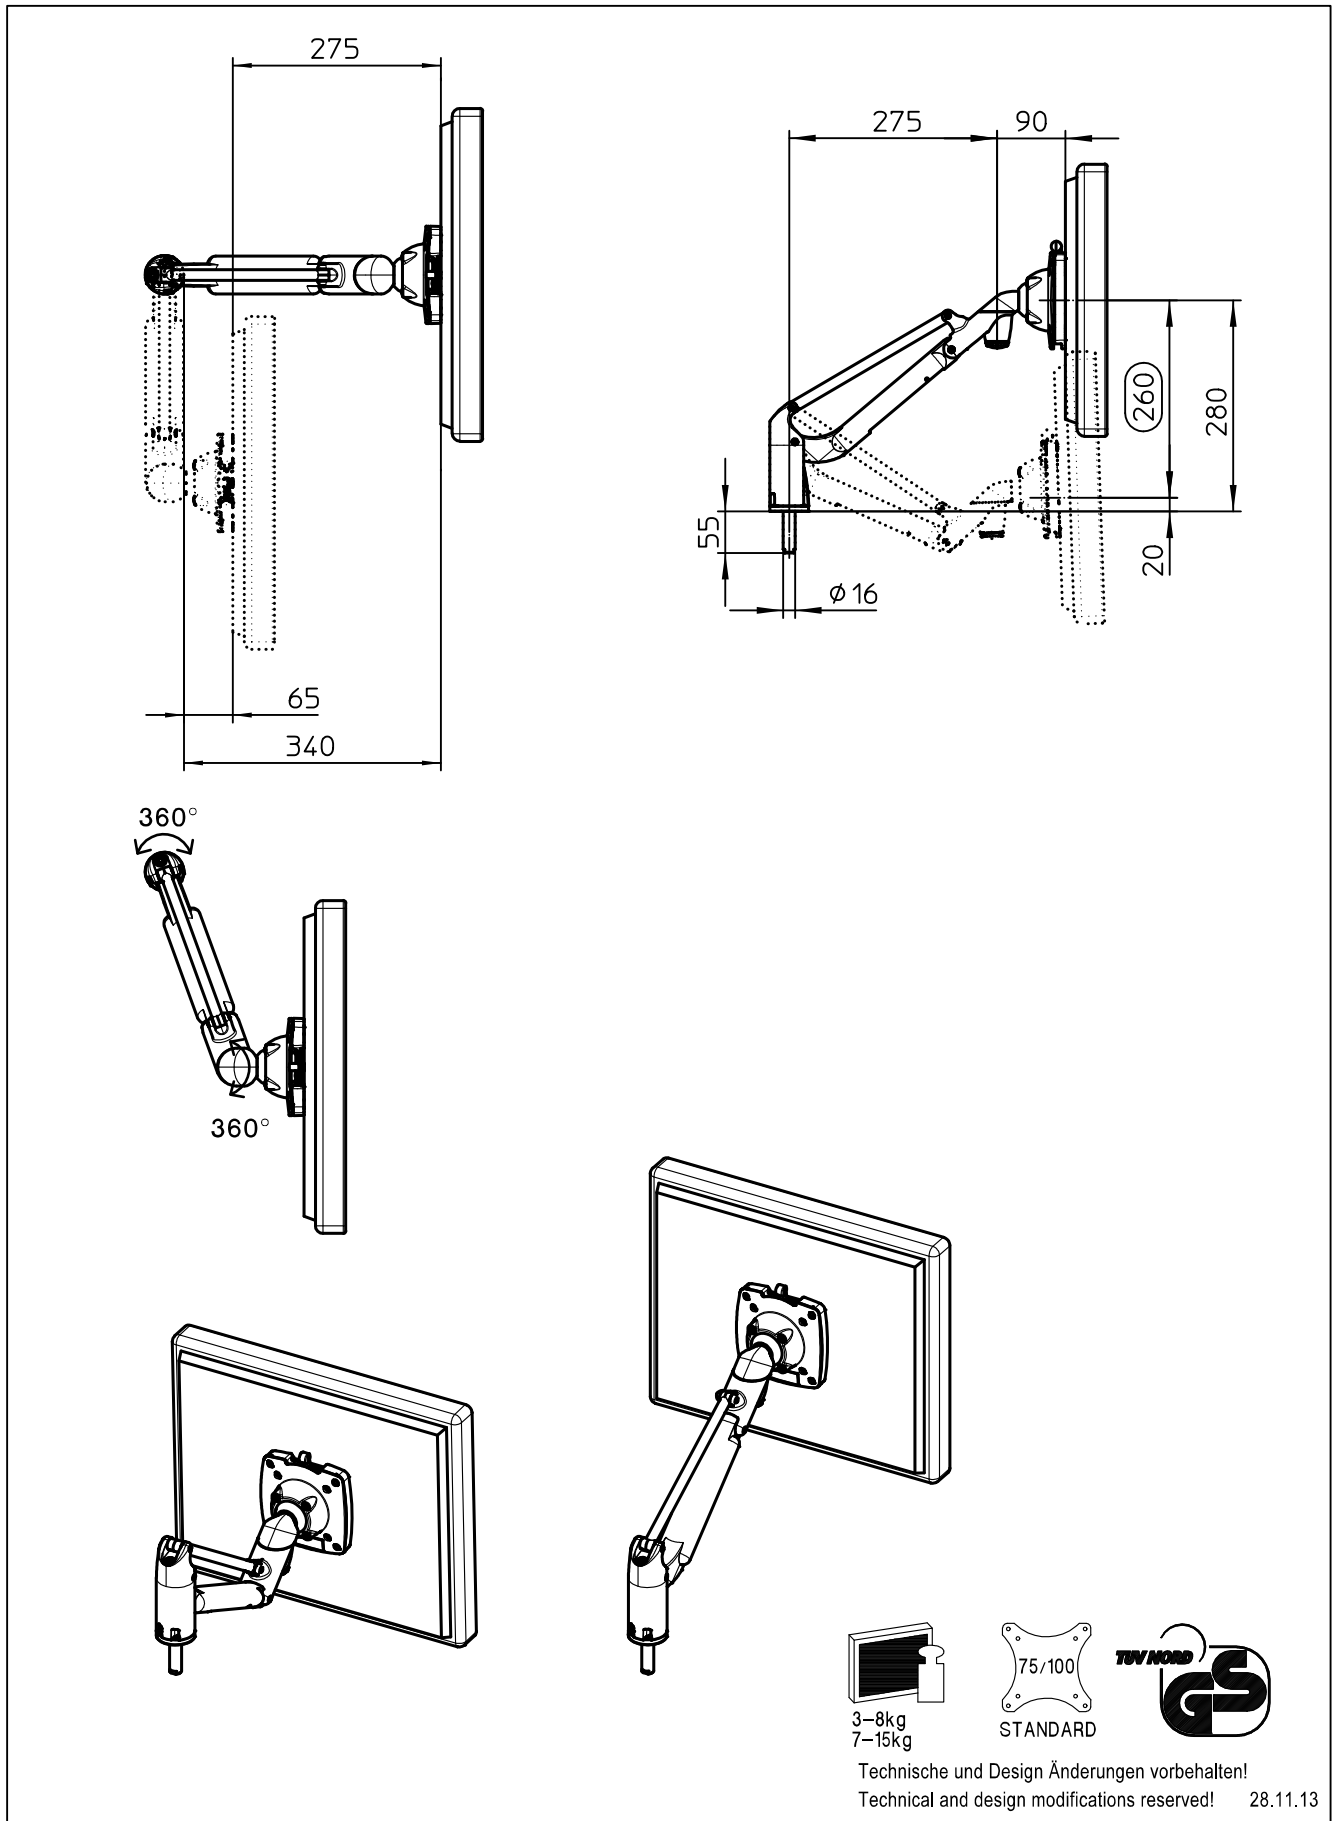

Datenblatt:

DB 985+1\*\*9+000 LiftTEC-Arm I ohne Bef

Servo

Ausgegeben von iprint am 09.11.2020 / 15:35

859-0678