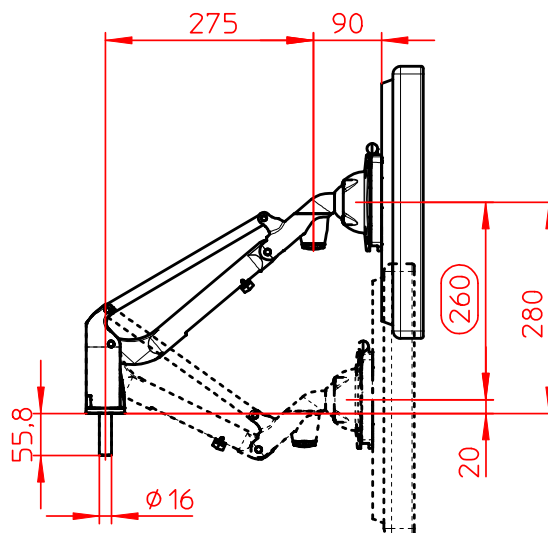

Datenblatt:

985+1089+000

LiftTEC-Arm I ohne Bef. (3-8 Kg)

985+1159+000

LiftTEC-Arm I ohne Bef. (7-15 Kg)

Technische und Design Änderungen vorbehalten!
Technical and design modifications reserved! 09.03.09