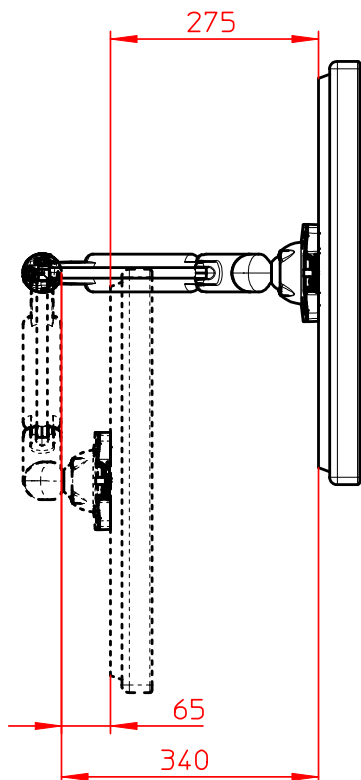

Datenblatt:

985+1089+000

LiftTEC-Arm I ohne Bef. (3-8 Kg)

985+1159+000

LiftTEC-Arm I ohne Bef. (7-15 Kg)

Technische und Design Änderungen vorbehalten!
Technical and design modifications reserved! 09.03.09