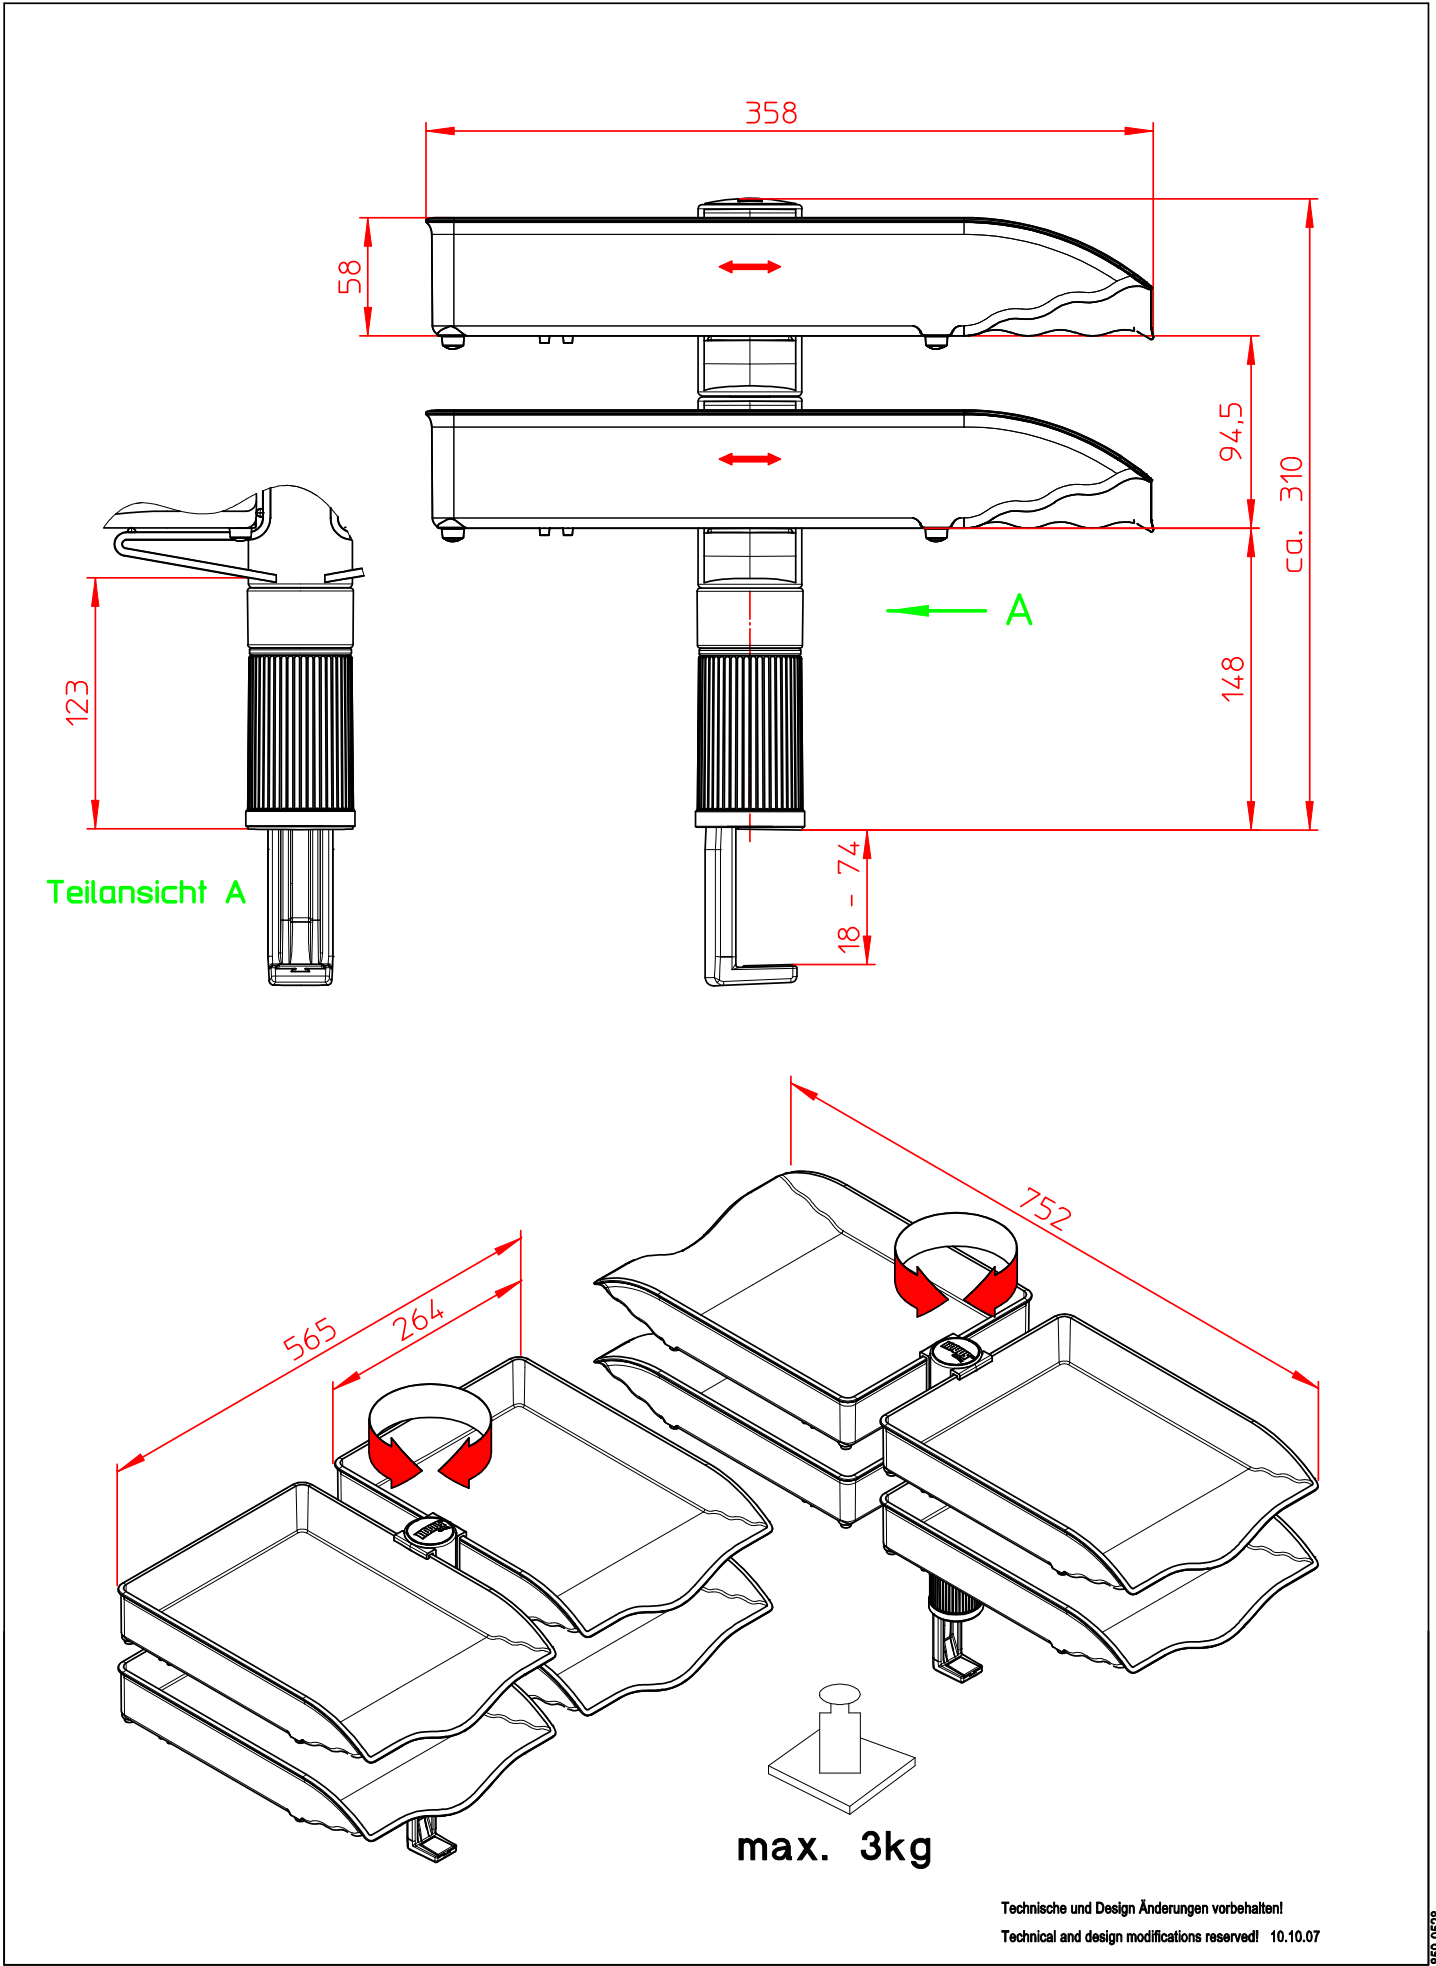

Datenblatt:

721+400*+000

CS CopySwinger Duo II

novus[®]

Teilansicht A

max. 3kg

Technische und Design Änderungen vorbehalten!
Technical and design modifications reserved! 10.10.07

859-0628