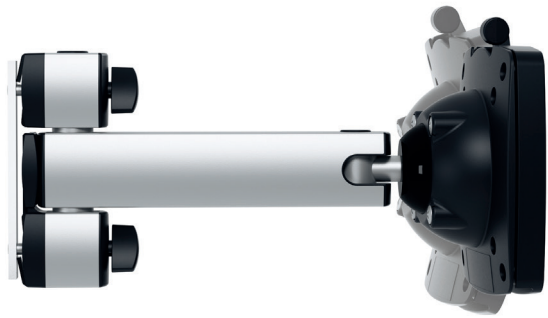

NOVUS TSS-Tragschlitten

- Hochwertiger in der Höhe stufenlos verstellbarer Tragschlitten
- Einfache Monitoranbringung durch QuickRelease mit Einhandbedienung passend zum Befestigungsstandard 75/100
- Befestigung von Flachbildschirmen bis 15 kg
- Individuell einstellbare Leichtgängigkeit
- Dreh- und neigbar
- Reichweite: 105 mm
- Aus hochwertigem Aluminium und Metall
- Abziehbare Spanngriffe zur Diebstahlsicherung
- Obligatorische Ergänzung ist eine TSS-Säule

Die Standardbefestigung ermöglicht das problemlose Anbringen aller Monitore mit dem Befestigungsstandard 75 x 75 oder 100 x 100. Der Wert gibt den Lochabstand in mm an.

Der Wert gibt die maximale Tragfähigkeit des Tragelements bzw. das maximale Gewicht eines montierbaren Monitors in kg an.

TÜV Nord geprüft nach dem Geräte- und Produktsicherheitsgesetz.

Ausführung	Art.-Nr.	EAN-Nr.
 Silber/ Anthrazit	963+0119+000	4009729047002

NOVUS TSS-Tragschlitten

Mit NOVUS QuickRelease für einen schnellen und einfachen Monitorwechsel ohne Werkzeug.

Kugelkopfgelenk für flexibles und präzises Positionieren des Monitors.