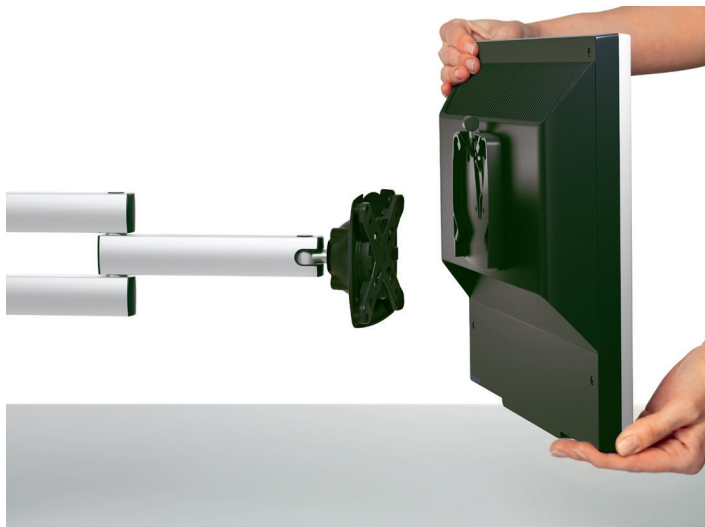

NOVUS TSS-Tragschlitten

- Hochwertiger in der Höhe stufenlos verstellbarer Tragschlitten
- Einfache Monitoranbringung durch QuickRelease mit Einhandbedienung passend zum Befestigungsstandard 75/100
- Befestigung von Flachbildschirmen bis 15 kg
- Individuell einstellbare Leichtgängigkeit
- Dreh- und neigbar
- Reichweite: 105 mm
- Aus hochwertigem Aluminium und Metall
- Abziehbare Spanngriffe zur Diebstahlsicherung
- Obligatorische Ergänzung ist eine TSS-Säule

Die Standardbefestigung ermöglicht das problemlose Anbringen aller Monitore mit dem Befestigungsstandard 75 x 75 oder 100 x 100. Der Wert gibt den Lochabstand in mm an.

Der Wert gibt die maximale Tragfähigkeit des Tragelements bzw. das maximale Gewicht eines montierbaren Monitors in kg an.

TÜV Nord geprüft nach dem Geräte- und Produktsicherheitsgesetz.

Ausführung	Art.-Nr.	EAN-Nr.
 Silber/ Anthrazit	963+0119+000	4009729047002

NOVUS TSS-Tragschlitten

Mit NOVUS QuickRelease für einen schnellen und einfachen Monitorwechsel ohne Werkzeug.

Kugelkopfgelenk für flexibles und präzises Positionieren des Monitors.