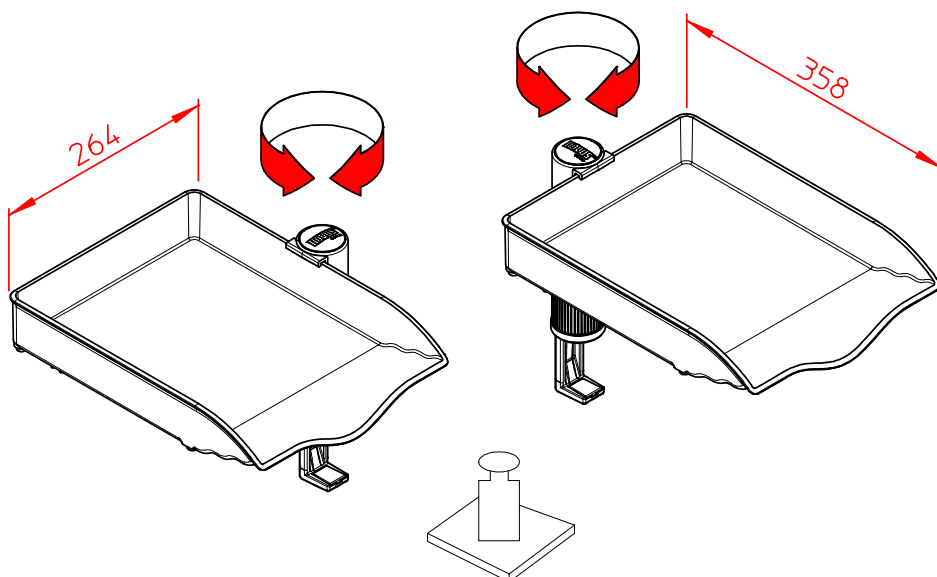

Datenblatt:

720+100*+000

CS CopySwinger I

novus[®]

max. 3kg

Technische und Design Änderungen vorbehalten!
Technical and design modifications reserved! 15.10.07