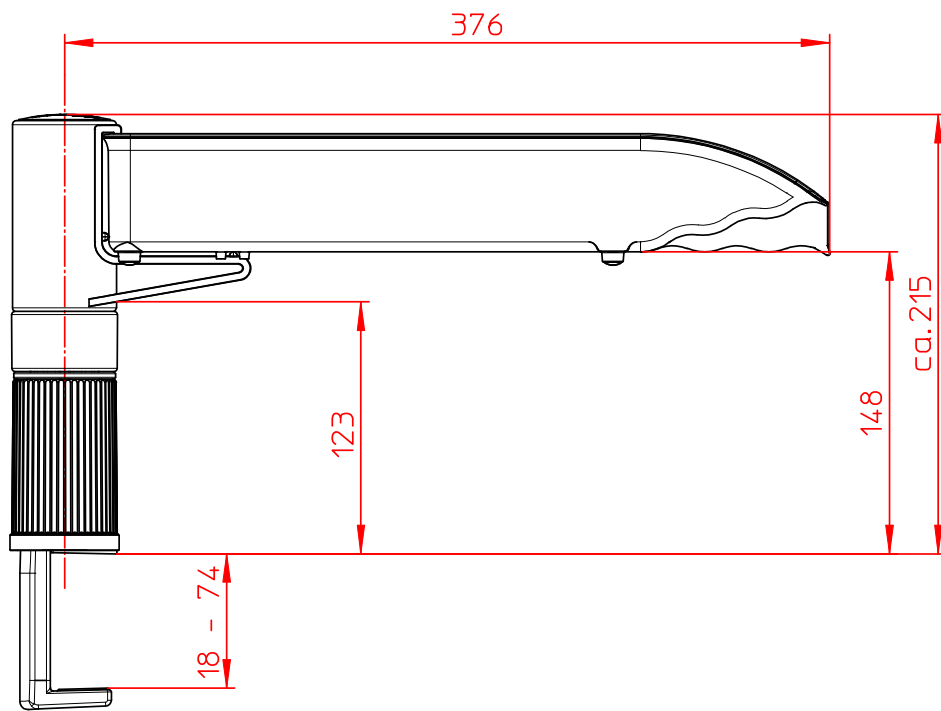

Datenblatt:

720+100*+000

CS CopySwinger I

novus[®]

max. 3kg

Technische und Design Änderungen vorbehalten!
Technical and design modifications reserved! 15.10.07