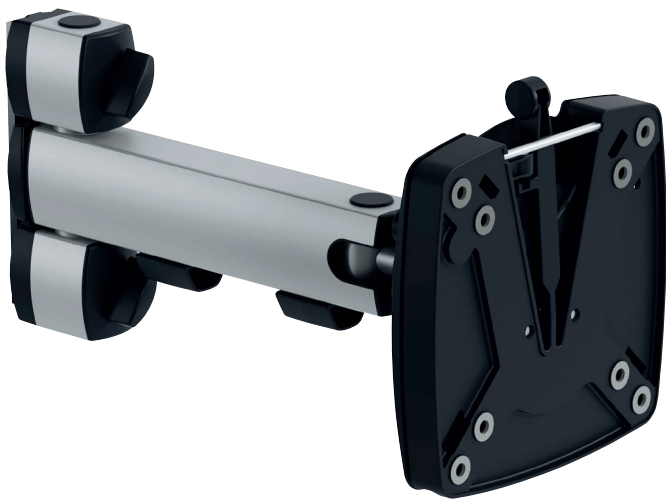

NOVUS TSS-Tragarm

- Hochwertiger in der Höhe stufenlos verstellbarer 1-teiliger Monitorragarm
- Einfache Monitoranbringung durch QuickRelease mit Einhandbedienung passend zum Befestigungsstandard 75/100
- Befestigung von Flachbildschirmen bis 15 kg
- Individuell einstellbare Leichtgängigkeit
- Einfache Monitoreinstellung durch verschiedene Gelenke
- Reichweite: 250 mm
- Perfekte Kabelführung durch Kabelhalter
- Aus hochwertigem Aluminium und Metall
- Abziehbare Spanngriffe zur Diebstahlsicherung
- Obligatorische Ergänzung ist eine TSS-Säule

Die Standardbefestigung ermöglicht das problemlose Anbringen aller Monitore mit dem Befestigungsstandard 75 x 75 oder 100 x 100. Der Wert gibt den Lochabstand in mm an.

Der Wert gibt die maximale Tragfähigkeit des Tragelements bzw. das maximale Gewicht eines montierbaren Monitors in kg an.

TÜV Nord geprüft nach dem Geräte- und Produktsicherheitsgesetz.

Ausführung	Art.-Nr.	EAN-Nr.
 Silber/ Anthrazit	962+0119+000	4009729046999

NOVUS TSS-Tragarm

Die TSS-Faltarme sind dank ihres mehrteiligen Gelenkarms horizontal so weit schwenkbar, dass aus jedem Blickwinkel um die Säule herum eine optimale Monitorbetrachtung möglich ist. Abhängig von der Säulenbefestigung.

Mit NOVUS QuickRelease für einen schnellen und einfachen Monitorwechsel ohne Werkzeug.

Kugelkopfgelenk für flexibles und präzises Positionieren des Monitors.

Der Kabelhalter im Faltarm sorgt für eine sichere und geordnete Kabelführung.