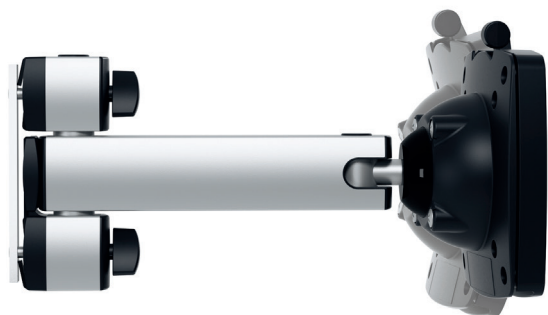

NOVUS TSS-Tragarm

- Hochwertiger in der Höhe stufenlos verstellbarer 1-teiliger Monitorragarm
- Einfache Monitoranbringung durch QuickRelease mit Einhandbedienung passend zum Befestigungsstandard 75/100
- Befestigung von Flachbildschirmen bis 15 kg
- Individuell einstellbare Leichtgängigkeit
- Einfache Monitoreinstellung durch verschiedene Gelenke
- Reichweite: 250 mm
- Perfekte Kabelführung durch Kabelhalter
- Aus hochwertigem Aluminium und Metall
- Abziehbare Spanngriffe zur Diebstahlsicherung
- Obligatorische Ergänzung ist eine TSS-Säule

Die Standardbefestigung ermöglicht das problemlose Anbringen aller Monitore mit dem Befestigungsstandard 75 x 75 oder 100 x 100. Der Wert gibt den Lochabstand in mm an.

Der Wert gibt die maximale Tragfähigkeit des Tragelements bzw. das maximale Gewicht eines montierbaren Monitors in kg an.

TÜV Nord geprüft nach dem Geräte- und Produktsicherheitsgesetz.

Ausführung	Art.-Nr.	EAN-Nr.
 Silber/ Anthrazit	962+0119+000	4009729046999

NOVUS TSS-Tragarm

Die TSS-Faltarme sind dank ihres mehrteiligen Gelenkarms horizontal so weit schwenkbar, dass aus jedem Blickwinkel um die Säule herum eine optimale Monitorbetrachtung möglich ist. Abhängig von der Säulenbefestigung.

Mit NOVUS QuickRelease für einen schnellen und einfachen Monitorwechsel ohne Werkzeug.

Kugelkopfgelenk für flexibles und präzises Positionieren des Monitors.

Der Kabelhalter im Faltarm sorgt für eine sichere und geordnete Kabelführung.