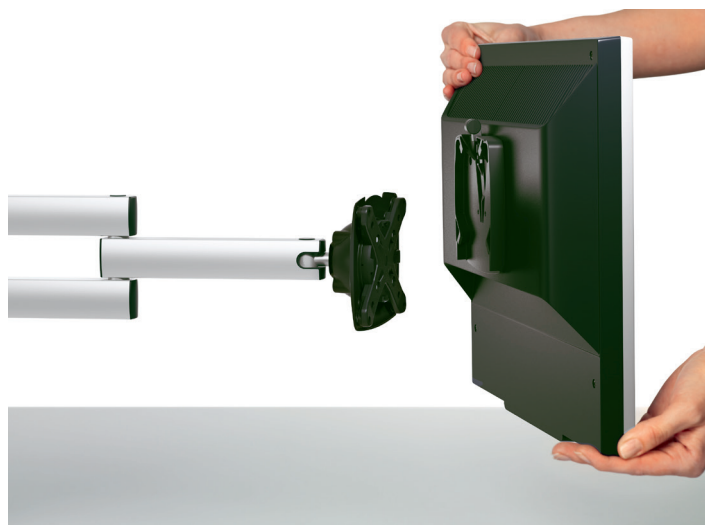

NOVUS TSS-Tragarm

- Hochwertiger in der Höhe stufenlos verstellbarer 1-teiliger Monitorragarm
- Einfache Monitoranbringung durch QuickRelease mit Einhandbedienung passend zum Befestigungsstandard 75/100
- Befestigung von Flachbildschirmen bis 15 kg
- Individuell einstellbare Leichtgängigkeit
- Einfache Monitoreinstellung durch verschiedene Gelenke
- Reichweite: 250 mm
- Perfekte Kabelführung durch Kabelhalter
- Aus hochwertigem Aluminium und Metall
- Abziehbare Spanngriffe zur Diebstahlsicherung
- Obligatorische Ergänzung ist eine TSS-Säule

Die Standardbefestigung ermöglicht das problemlose Anbringen aller Monitore mit dem Befestigungsstandard 75 x 75 oder 100 x 100. Der Wert gibt den Lochabstand in mm an.

Der Wert gibt die maximale Tragfähigkeit des Tragelements bzw. das maximale Gewicht eines montierbaren Monitors in kg an.

TÜV Nord geprüft nach dem Geräte- und Produktsicherheitsgesetz.

Ausführung	Art.-Nr.	EAN-Nr.
 Silber/ Anthrazit	962+0119+000	4009729046999

NOVUS TSS-Tragarm

Die TSS-Faltarme sind dank ihres mehrteiligen Gelenkarms horizontal so weit schwenkbar, dass aus jedem Blickwinkel um die Säule herum eine optimale Monitorbetrachtung möglich ist. Abhängig von der Säulenbefestigung.

Mit NOVUS QuickRelease für einen schnellen und einfachen Monitorwechsel ohne Werkzeug.

Kugelkopfgelenk für flexibles und präzises Positionieren des Monitors.

Der Kabelhalter im Faltarm sorgt für eine sichere und geordnete Kabelführung.