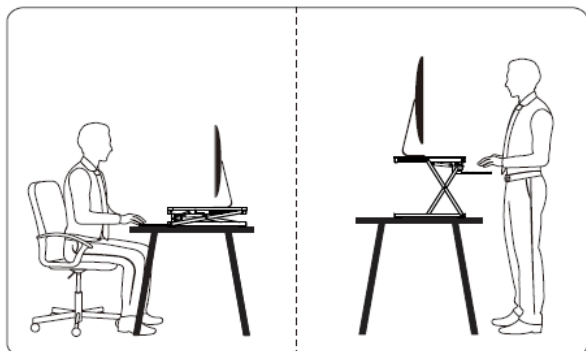

Vantage Flexdesk - Die ergonomische Steh-Sitz-Kombination

Vantage Flexdesk

lichtgrau

028-0005

EAN 4009729 077 672

Technical Data

Table size:

 Please do not exceed the maximum WARNING bearing weight.

Loading range	3~15kgs
Height adjustment range	140~500mm

Produktbeschreibung

- Steh-Sitz-Arbeitsplatz mit Gasdruckfeder zur komfortablen, ergonomischen Einstellung der Arbeitsfläche
- Belastbarkeit: 3-15 kg (Tastaturablage max. 2kg)
- Höhenverstellung 140mm bis 500mm
- Tisch-Maße: 890 x 590mm
- Gestell-Maße: 730x587mm
- Tastatur-Ablage 867mm
- Bohrung für Bohrschraubbefestigung für Monitortragarmen
- Kabelführung am Tisch
- Farbe: Grau
- Voraussetzungen: Größe Aufstell-Ort: 950x650mm
- Made in China
- 1:1 Verpackung, Braune Karton-Faltschachtel mit einfachem Aufdruck, keine weitere Umverpackung