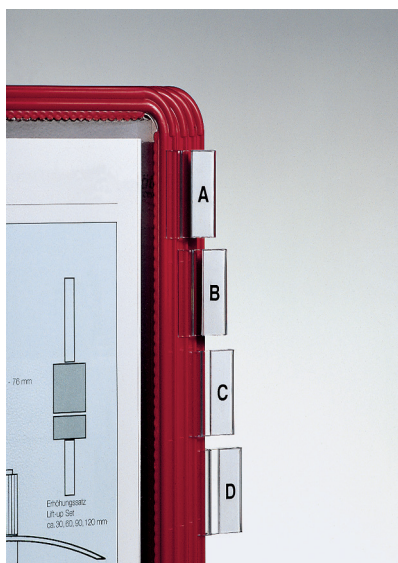

# NOVUS Reiterrahmen

- Reiterrahmen-Set
- Reiterrahmen mit Papiereinlagen von A-Z bedruckt
- Aufsteckbar mit einer transparenten Sichtfläche
- Format: 25 x 20mm
- Lieferumfang: 12 Stück

Ausführung	Art.-Nr.	EAN-Nr.
	795+4850+000	4009729018361