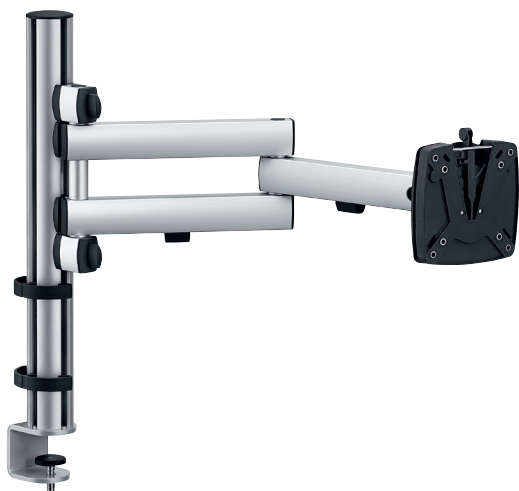

# NOVUS TSS Basic

- Der Novus Bestseller für den ergonomisch richtigen Einsatz des Flachbildschirms am Arbeitsplatz
- Höhe der Säule: 445 mm
- Passend zum Befestigungsstandard 75/100 mm
- Tischbefestigung mit Systemzwinde 1 für eine Tischplattenstärke von 14-40 mm
- Belastbarkeit: Monitorgewicht 12 kg, stufenlos höhenverstellbar
- Reichweite: Faltarm III 505 mm