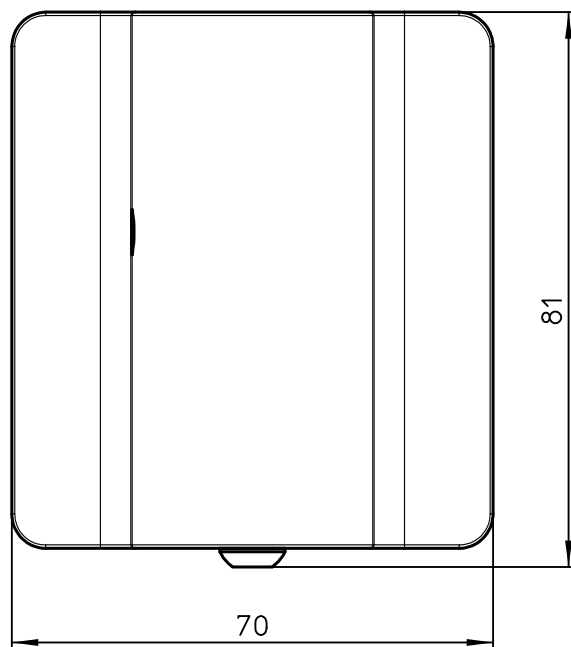

Datenblatt:

DB 798+007*+001 Attenzia Slatwall-Adapter Veyhl V40

BEF-35

Ausgegeben von iprint am 09.11.2020 / 15:37

Ident.-Nr.	Farbe
798+0078+001	schwarz
798+0079+001	silber

Technische und Design Änderungen vorbehalten!
Technical and design modifications reserved! 17.03.20