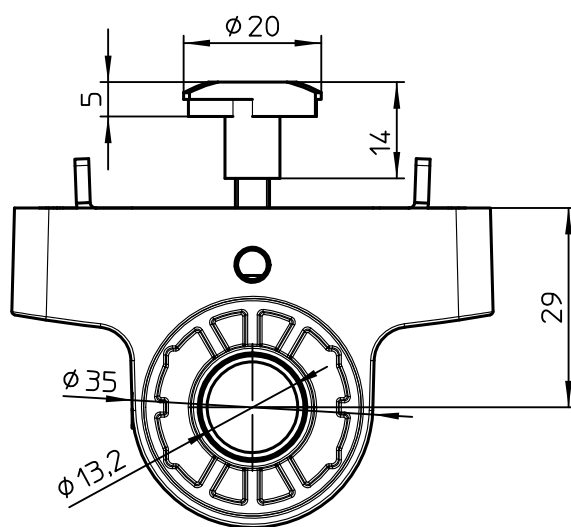

Datenblatt:

DB 798+007*+001 Attenzia Slatwall-Adapter Veyhl V40

BEF-35

Ausgegeben von iprint am 09.11.2020 / 15:37

Ident.-Nr.	Farbe
798+0078+001	schwarz
798+0079+001	silber

Technische und Design Änderungen vorbehalten!
Technical and design modifications reserved! 17.03.20