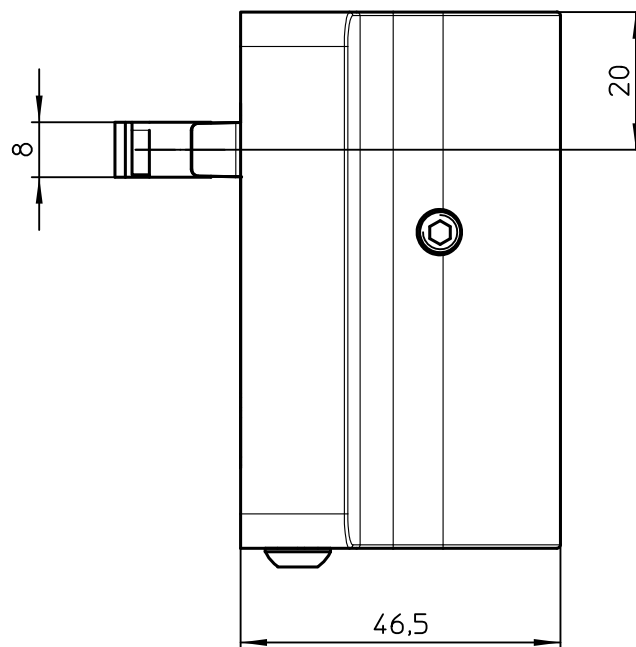

Datenblatt:

DB 798+007*+001 Attenzia Slatwall-Adapter Veyhl V40

BEF-35

Ausgegeben von iprint am 09.11.2020 / 15:37

Ident.-Nr.	Farbe
798+0078+001	schwarz
798+0079+001	silber

Technische und Design Änderungen vorbehalten!
Technical and design modifications reserved! 17.03.20