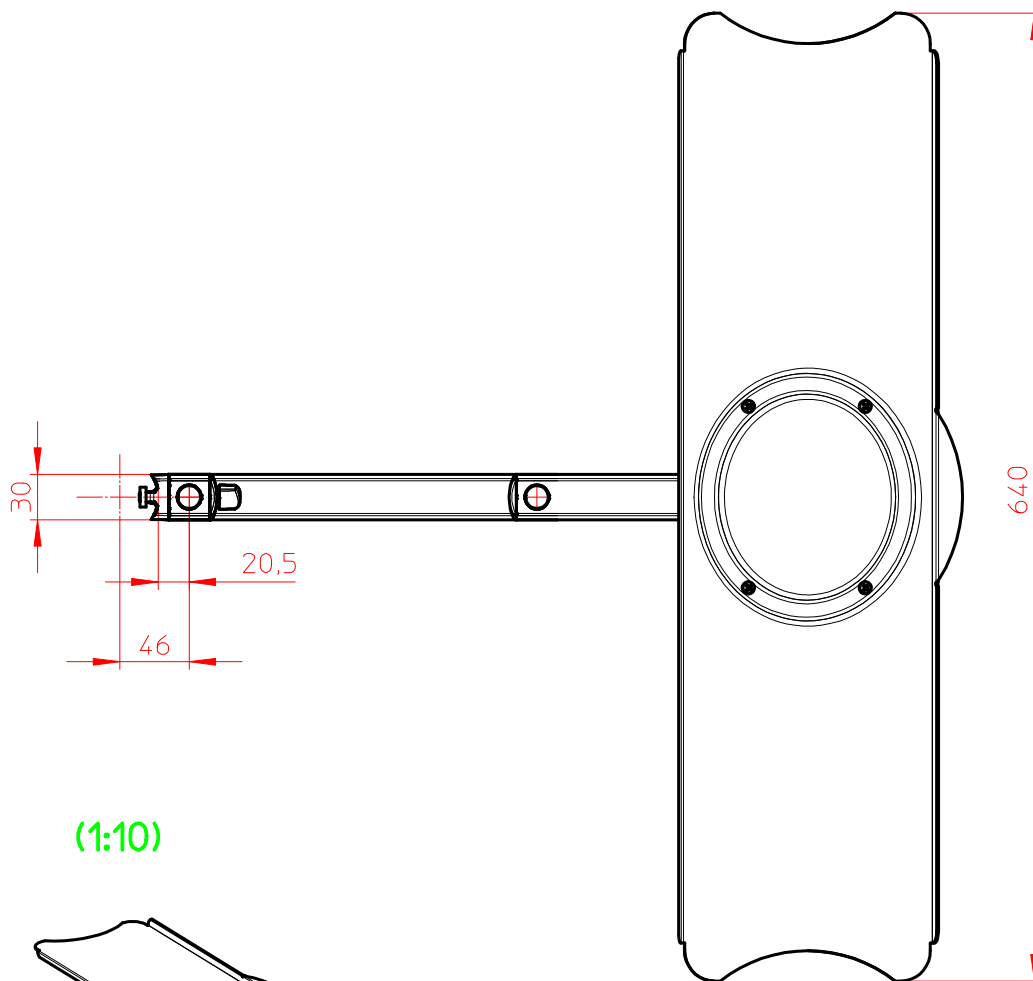

Datenblatt:
967+0119+000
TSS-Tastaturhalter

(1:10)

max. 10kg

Technische und Design Änderungen vorbehalten!
Technical and design modifications reserved! 11.05.11