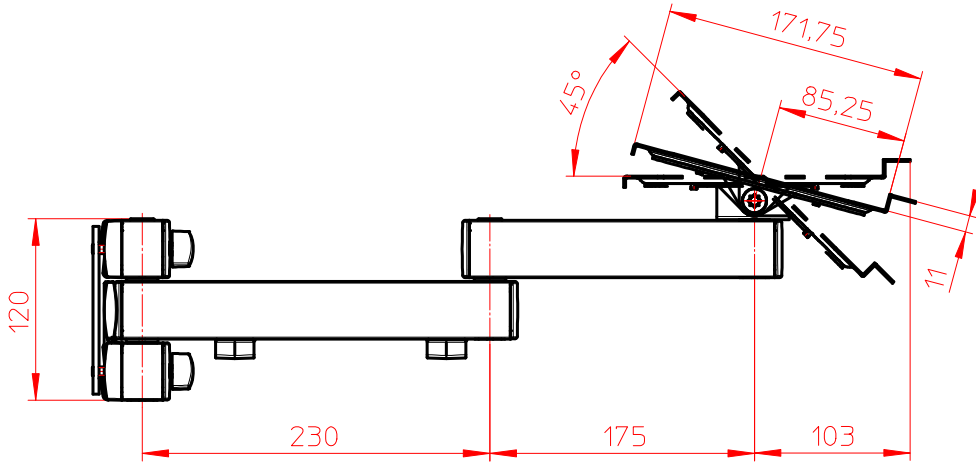

Datenblatt:
967+0119+000
TSS-Tastaturhalter

(1:10)

max. 10kg

Technische und Design Änderungen vorbehalten!
Technical and design modifications reserved! 11.05.11