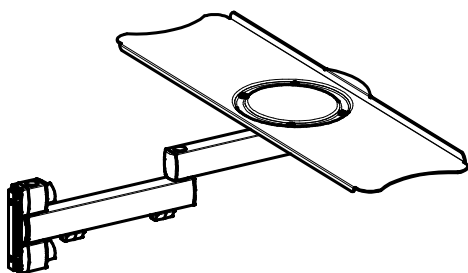

Datenblatt:
967+0119+000
TSS-Tastaturhalter

(1:10)

max. 10kg

Technische und Design Änderungen vorbehalten!
Technical and design modifications reserved! 11.05.11