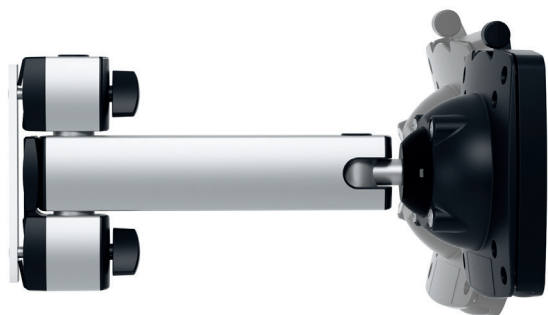

# NOVUS TSS-Faltarm III XL 700

- Besonders hochwertiger in der Höhe stufenlos verstellbarer 2-teiliger Tragarm
- Einfache Monitoranbringung durch QuickRelease mit Einhandbedienung passend zum Befestigungsstandard 75/100
- Befestigung von Flachbildschirmen bis 10 kg
- Individuell einstellbare Leichtgängigkeit
- Ergonomische Monitoreinstellung durch verschiedene Gelenke
- Reichweite: 700 mm
- Perfekte Kabelführung durch Kabelhalter
- Abziehbare Spanngriffe zur Diebstahlsicherung
- Obligatorische Ergänzung ist eine TSS-Säule

Die Standardbefestigung ermöglicht das problemlose Anbringen aller Monitore mit dem Befestigungsstandard 75 x 75 oder 100 x 100. Der Wert gibt den Lochabstand in mm an.

Der Wert gibt die maximale Tragfähigkeit des Tragelements bzw. das maximale Gewicht eines montierbaren Monitors in kg an.

# NOVUS TSS-Faltarm III XL 700

Die TSS-Faltarme sind dank ihres mehrteiligen Gelenkarms horizontal so weit schwenkbar, dass aus jedem Blickwinkel um die Säule herum eine optimale Monitorbetrachtung möglich ist. Abhängig von der Säulenbefestigung.

Mit NOVUS QuickRelease für einen schnellen und einfachen Monitorwechsel ohne Werkzeug.

Kugelkopfgelenk für flexibles und präzises Positionieren des Monitors.

Der Kabelhalter im Faltarm sorgt für eine sichere und geordnete Kabelführung.