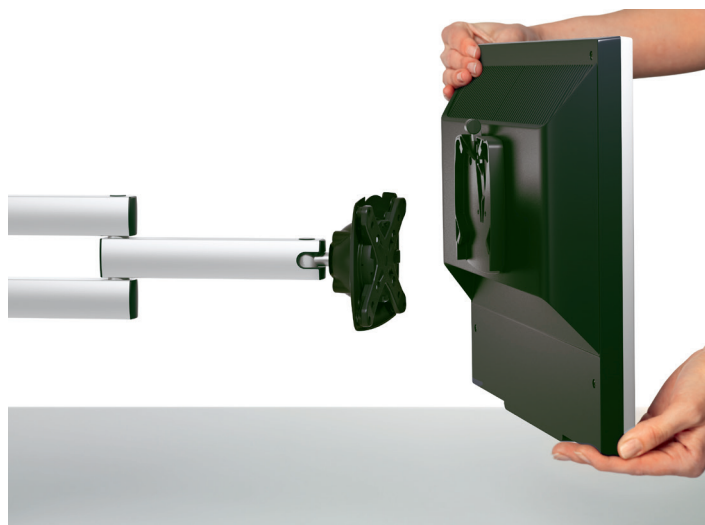

# NOVUS TSS-Faltarm III XL 700

- Besonders hochwertiger in der Höhe stufenlos verstellbarer 2-teiliger Tragarm
- Einfache Monitoranbringung durch QuickRelease mit Einhandbedienung passend zum Befestigungsstandard 75/100
- Befestigung von Flachbildschirmen bis 10 kg
- Individuell einstellbare Leichtgängigkeit
- Ergonomische Monitoreinstellung durch verschiedene Gelenke
- Reichweite: 700 mm
- Perfekte Kabelführung durch Kabelhalter
- Abziehbare Spanngriffe zur Diebstahlsicherung
- Obligatorische Ergänzung ist eine TSS-Säule

Die Standardbefestigung ermöglicht das problemlose Anbringen aller Monitore mit dem Befestigungsstandard 75 x 75 oder 100 x 100. Der Wert gibt den Lochabstand in mm an.

Der Wert gibt die maximale Tragfähigkeit des Tragelements bzw. das maximale Gewicht eines montierbaren Monitors in kg an.

# NOVUS TSS-Faltarm III XL 700

Die TSS-Faltarme sind dank ihres mehrteiligen Gelenkarms horizontal so weit schwenkbar, dass aus jedem Blickwinkel um die Säule herum eine optimale Monitorbetrachtung möglich ist. Abhängig von der Säulenbefestigung.

Mit NOVUS QuickRelease für einen schnellen und einfachen Monitorwechsel ohne Werkzeug.

Kugelkopfgelenk für flexibles und präzises Positionieren des Monitors.

Der Kabelhalter im Faltarm sorgt für eine sichere und geordnete Kabelführung.