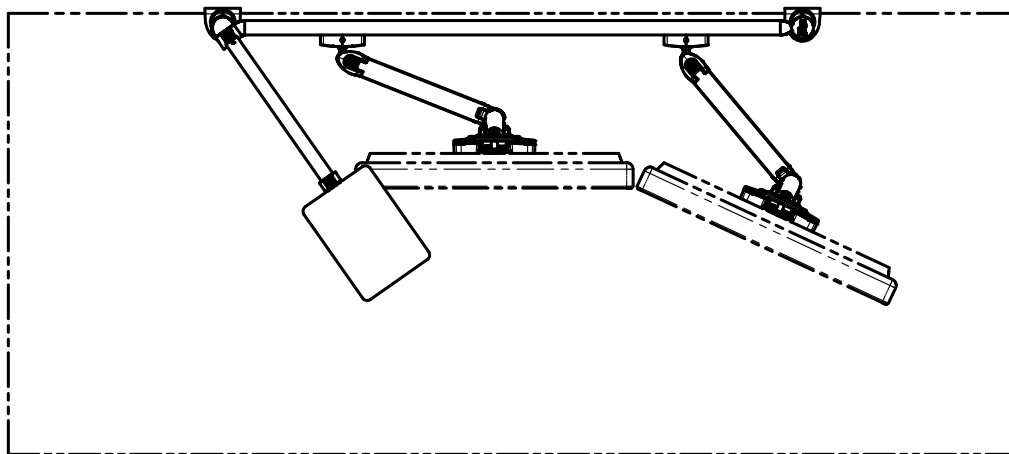

Datenblatt:

DB 220+0280+000 Set Office Toolbar Duo

MPS-Set

Ausgegeben von iPrint am 09.11.2020 / 15:36

Toolbar 160 MY
(915+1609+000)

Attrezza complete
o. Befestigung
(740+2109+000)

Novus Clu I SW (2x)
(990+1079+000)

2-7 kg

Technische und Design Änderungen vorbehalten!
Technical and design modifications reserved! 24.01.19

859-2030