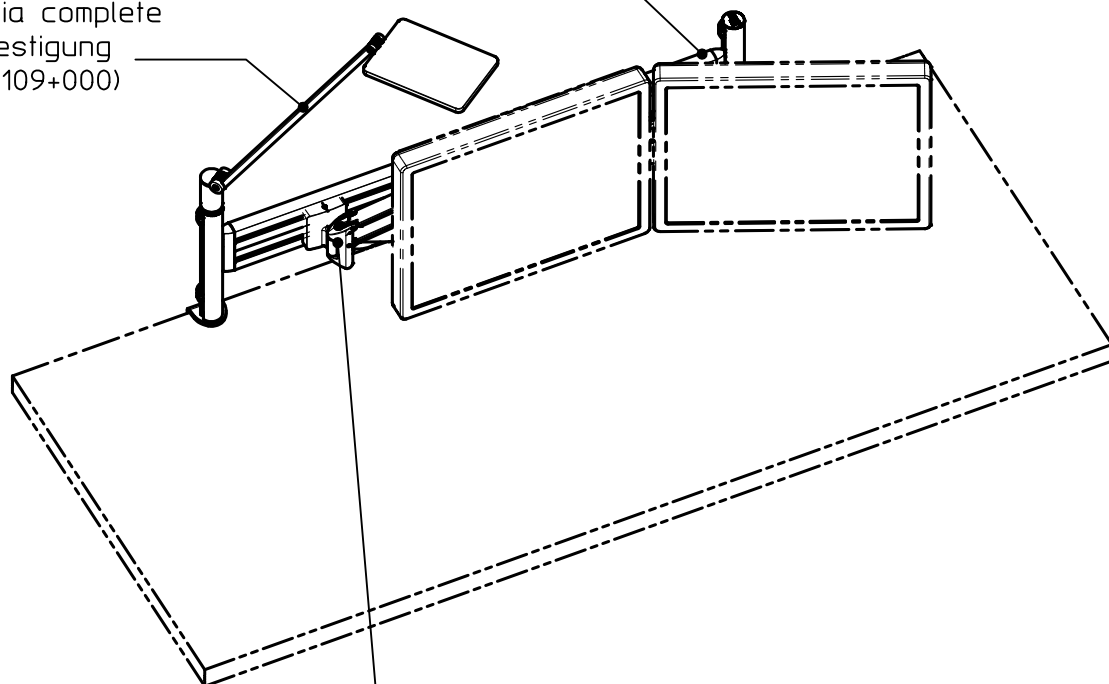

Datenblatt:

DB 220+0280+000 Set Office Toolbar Duo

MPS-Set

Ausgegeben von iPrint am 09.11.2020 / 15:36

Toolbar 160 MY
(915+1609+000)

Attrezza complete
o. Befestigung
(740+2109+000)

Novus Clu I SW (2x)
(990+1079+000)

2-7 kg

Technische und Design Änderungen vorbehalten!
Technical and design modifications reserved! 24.01.19

859-2030